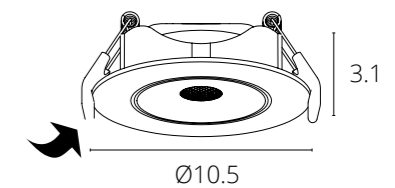

A4761PL-1WH Белый LED 6W 500 Lm 4000 K

**RIFLESSIONE**

A7012PL-1WH Белый LED 12W 700 Lm 3000 K

**KAUS**

A4762PL-1WH Белый LED 9W 850 Lm 4000 K

**RIFLESSIONE**

A7016PL-1WH Белый LED 16W 1000 Lm 3000 K