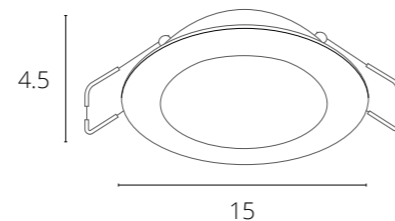

RIFLESSIONE

A7012PL-1WH Белый LED 12W 700 Lm 3000 K