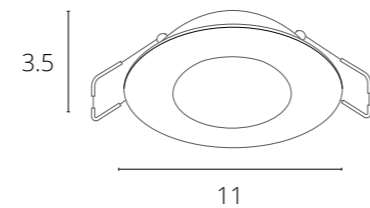

RIFLESSIONE

A7008PL-1WH Белый LED 8W 400 Lm 3000 K