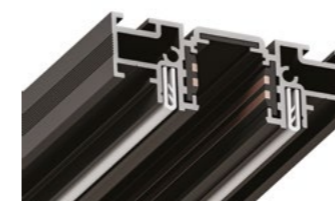

NEW

SLIM 27 FOR ARTE LAMP

A750233	Белый	2 метра
A750206	Черный	2 метра

Магнитный шинопровод для натяжного потолка с демпферной системой крепления полотна

КОННЕКТОР

A484305I	Серый
----------	-------

Коннектор прямой для магнитного шинопровода SLOTT / SLIM27
В комплекте: 4 шт.

КОННЕКТОР

A484405L	Серый
----------	-------

Коннектор угловой для магнитного шинопровода SLOTT / SLIM27
В комплекте: 4 шт.

NEW

ЗАГЛУШКА

A751233E	Белый
A751206E	Черный

Заглушка для магнитного шинопровода ОПТИМА
В комплекте: 1 шт.