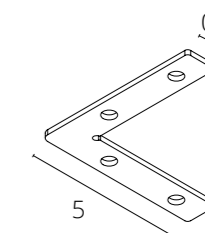

NEW

SLIM 27 FOR ARTE LAMP

A750233	Белый	2 метра
A750206	Черный	2 метра

Магнитный шинопровод для натяжного потолка с демпферной системой крепления полотна

КОННЕКТОР

A484305I	Серый
----------	-------

Коннектор прямой для магнитного шинопровода SLOTT / SLIM27
В комплекте: 4 шт.

КОННЕКТОР

A484405L	Серый
----------	-------

Коннектор угловой для магнитного шинопровода SLOTT / SLIM27
В комплекте: 4 шт.

NEW

ЗАГЛУШКА

A751233E	Белый
A751206E	Черный

Заглушка для магнитного шинопровода ОПТИМА
В комплекте: 1 шт.