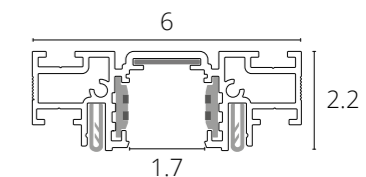

NEW

SLIM 27 FOR ARTE LAMP

A750233	Белый	2 метра
A750206	Черный	2 метра

Магнитный шинопровод для натяжного потолка с демпферной системой крепления полотна

КОННЕКТОР

A484305I	Серый
----------	-------

Коннектор прямой для магнитного шинопровода SLOTT / SLIM27
В комплекте: 4 шт.

КОННЕКТОР

A484405L	Серый
----------	-------

Коннектор угловой для магнитного шинопровода SLOTT / SLIM27
В комплекте: 4 шт.

NEW

ЗАГЛУШКА

A751233E	Белый
A751206E	Черный

Заглушка для магнитного шинопровода ОПТИМА
В комплекте: 1 шт.