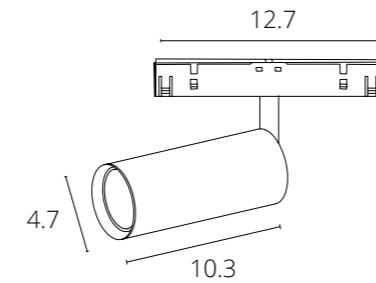

NEW

ОПТИМА

A7261PL-1WH	Белый	LED 12W	1300 Lm	4000 K
A7281PL-1WH	Белый	LED 12W	1300 Lm	3000 K
A7261PL-1BK	Черный	LED 12W	1300 Lm	4000 K
A7281PL-1BK	Черный	LED 12W	1300 Lm	3000 K