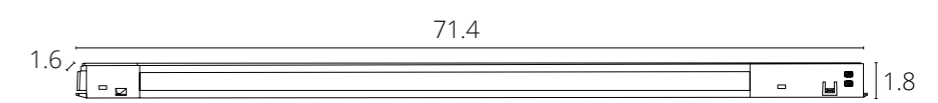

NEW

ОПТИМА

A7265PL-1WH	Белый	LED 30W	1450 Lm	4000 K
A7285PL-1WH	Белый	LED 30W	1450 Lm	3000 K
A7265PL-1BK	Черный	LED 30W	1450 Lm	4000 K
A7285PL-1BK	Черный	LED 30W	1450 Lm	3000 K