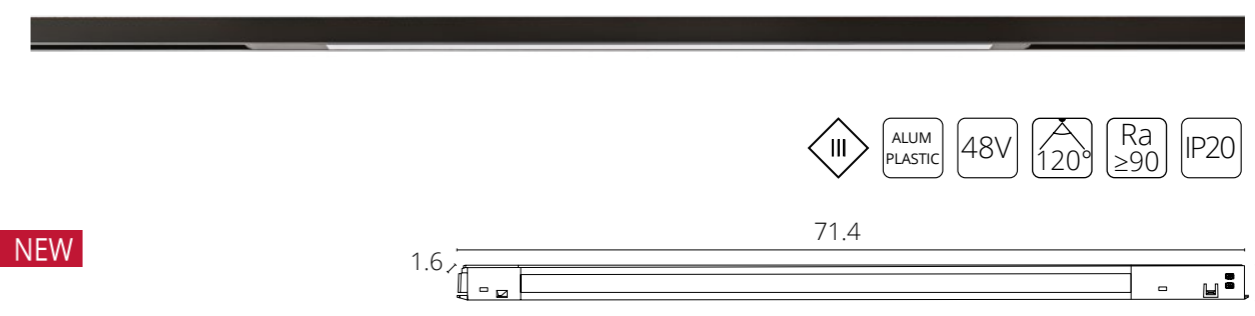

NEW

ОПТИМА

A7260PL-1WH	Белый	LED 8W	830 Lm	4000 K
A7280PL-1WH	Белый	LED 8W	830 Lm	3000 K
A7260PL-1BK	Черный	LED 8W	830 Lm	4000 K
A7280PL-1BK	Черный	LED 8W	830 Lm	3000 K

NEW

ОПТИМА

A7261PL-1WH	Белый	LED 12W	1300 Lm	4000 K
A7281PL-1WH	Белый	LED 12W	1300 Lm	3000 K
A7261PL-1BK	Черный	LED 12W	1300 Lm	4000 K
A7281PL-1BK	Черный	LED 12W	1300 Lm	3000 K

NEW

ОПТИМА

A7262PL-1WH	Белый	LED 16W	1800 Lm	4000 K
A7282PL-1WH	Белый	LED 16W	1800 Lm	3000 K
A7262PL-1BK	Черный	LED 16W	1800 Lm	4000 K
A7282PL-1BK	Черный	LED 16W	1800 Lm	3000 K

NEW

ОПТИМА

A7263PL-1WH	Белый	LED 10W	420 Lm	4000 K
A7283PL-1WH	Белый	LED 10W	420 Lm	3000 K
A7263PL-1BK	Черный	LED 10W	420 Lm	4000 K
A7283PL-1BK	Черный	LED 10W	420 Lm	3000 K

NEW

ОПТИМА

A7264PL-1WH	Белый	LED 20W	850 Lm	4000 K
A7284PL-1WH	Белый	LED 20W	850 Lm	3000 K
A7264PL-1BK	Черный	LED 20W	850 Lm	4000 K
A7284PL-1BK	Черный	LED 20W	850 Lm	3000 K

NEW

ОПТИМА

A7265PL-1WH	Белый	LED 30W	1450 Lm	4000 K
A7285PL-1WH	Белый	LED 30W	1450 Lm	3000 K
A7265PL-1BK	Черный	LED 30W	1450 Lm	4000 K
A7285PL-1BK	Черный	LED 30W	1450 Lm	3000 K