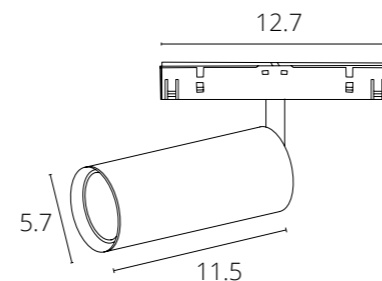

NEW

ОПТИМА

A7262PL-1WH	Белый	LED 16W	1800 Lm	4000 K
A7282PL-1WH	Белый	LED 16W	1800 Lm	3000 K
A7262PL-1BK	Черный	LED 16W	1800 Lm	4000 K
A7282PL-1BK	Черный	LED 16W	1800 Lm	3000 K

NEW

ОПТИМА

A7263PL-1WH	Белый	LED 10W	420 Lm	4000 K
A7283PL-1WH	Белый	LED 10W	420 Lm	3000 K
A7263PL-1BK	Черный	LED 10W	420 Lm	4000 K
A7283PL-1BK	Черный	LED 10W	420 Lm	3000 K