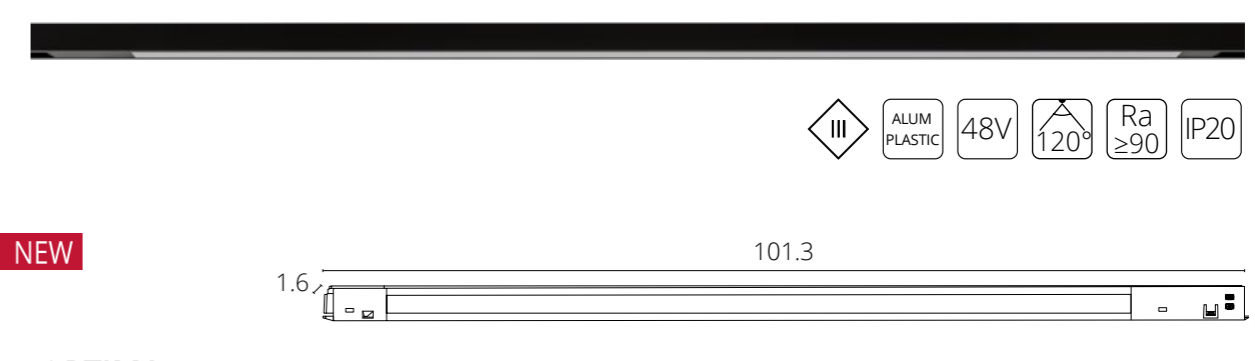

NEW

ОПТИМА

A7260PL-1WH	Белый	LED 8W	830 Lm	4000 K
A7280PL-1WH	Белый	LED 8W	830 Lm	3000 K
A7260PL-1BK	Черный	LED 8W	830 Lm	4000 K
A7280PL-1BK	Черный	LED 8W	830 Lm	3000 K

NEW

ОПТИМА

A7261PL-1WH	Белый	LED 12W	1300 Lm	4000 K
A7281PL-1WH	Белый	LED 12W	1300 Lm	3000 K
A7261PL-1BK	Черный	LED 12W	1300 Lm	4000 K
A7281PL-1BK	Черный	LED 12W	1300 Lm	3000 K

NEW

ОПТИМА

A7262PL-1WH	Белый	LED 16W	1800 Lm	4000 K
A7282PL-1WH	Белый	LED 16W	1800 Lm	3000 K
A7262PL-1BK	Черный	LED 16W	1800 Lm	4000 K
A7282PL-1BK	Черный	LED 16W	1800 Lm	3000 K

NEW

ОПТИМА

A7263PL-1WH	Белый	LED 10W	420 Lm	4000 K
A7283PL-1WH	Белый	LED 10W	420 Lm	3000 K
A7263PL-1BK	Черный	LED 10W	420 Lm	4000 K
A7283PL-1BK	Черный	LED 10W	420 Lm	3000 K

NEW

ОПТИМА

A7264PL-1WH	Белый	LED 20W	850 Lm	4000 K
A7284PL-1WH	Белый	LED 20W	850 Lm	3000 K
A7264PL-1BK	Черный	LED 20W	850 Lm	4000 K
A7284PL-1BK	Черный	LED 20W	850 Lm	3000 K

NEW

ОПТИМА

A7265PL-1WH	Белый	LED 30W	1450 Lm	4000 K
A7285PL-1WH	Белый	LED 30W	1450 Lm	3000 K
A7265PL-1BK	Черный	LED 30W	1450 Lm	4000 K
A7285PL-1BK	Черный	LED 30W	1450 Lm	3000 K