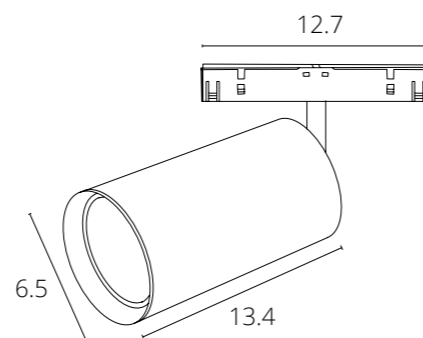

NEW

ОПТИМА

A7262PL-1WH	Белый	LED 16W	1800 Lm	4000 K
A7282PL-1WH	Белый	LED 16W	1800 Lm	3000 K
A7262PL-1BK	Черный	LED 16W	1800 Lm	4000 K
A7282PL-1BK	Черный	LED 16W	1800 Lm	3000 K

NEW

ОПТИМА

A7263PL-1WH	Белый	LED 10W	420 Lm	4000 K
A7283PL-1WH	Белый	LED 10W	420 Lm	3000 K
A7263PL-1BK	Черный	LED 10W	420 Lm	4000 K
A7283PL-1BK	Черный	LED 10W	420 Lm	3000 K