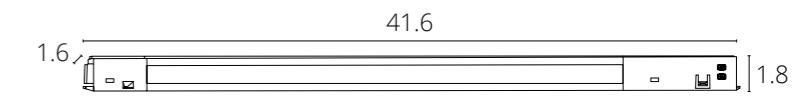

NEW

ОПТИМА

A7262PL-1WH	Белый	LED 16W	1800 Lm	4000 K
A7282PL-1WH	Белый	LED 16W	1800 Lm	3000 K
A7262PL-1BK	Черный	LED 16W	1800 Lm	4000 K
A7282PL-1BK	Черный	LED 16W	1800 Lm	3000 K

NEW

ОПТИМА

A7263PL-1WH	Белый	LED 10W	420 Lm	4000 K
A7283PL-1WH	Белый	LED 10W	420 Lm	3000 K
A7263PL-1BK	Черный	LED 10W	420 Lm	4000 K
A7283PL-1BK	Черный	LED 10W	420 Lm	3000 K