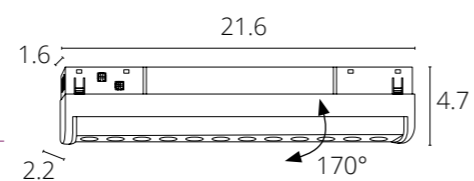

OPTIMA

A7267PL-1WH	Белый	LED 18W	1250 Lm	4000 K
A7287PL-1WH	Белый	LED 18W	1250 Lm	3000 K
A7267PL-1BK	Черный	LED 18W	1250 Lm	4000 K
A7287PL-1BK	Черный	LED 18W	1250 Lm	3000 K