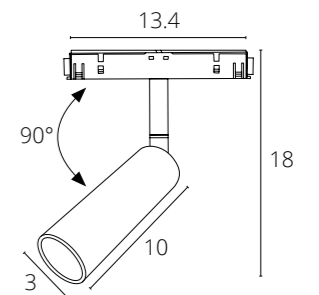

LINEA

A4630PL-1BK	Черный	LED 8W	490 Lm	4000 K
A4640PL-1WH	Белый	LED 8W	490 Lm	3000 K
A4640PL-1BK	Черный	LED 8W	490 Lm	3000 K