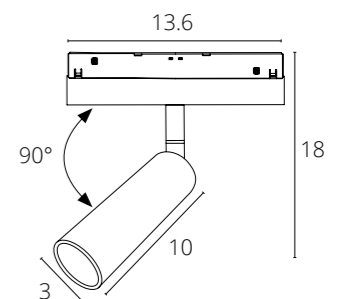

LINEA 2.0 с управлением

A4680PL-1BK	Черный	LED 8W	0/1-10V	490 Lm	4000 K
A4690PL-1WH	Белый	LED 8W	Smart Life®	max 400 Lm	2700-6000 K
A4690PL-1BK	Черный	LED 8W	Smart Life®	max 400 Lm	2700-6000 K

App Smart Life®