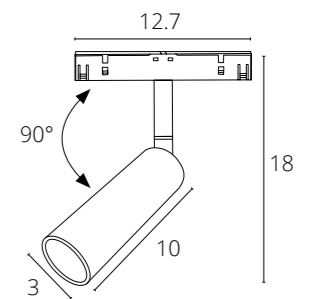

LINEA 2.0 с управлением

A4680PL-1BK	Черный	LED 8W	0/1-10V	490 Lm	4000 K
A4690PL-1WH	Белый	LED 8W	Smart Life®	max 400 Lm	2700-6000 K
A4690PL-1BK	Черный	LED 8W	Smart Life®	max 400 Lm	2700-6000 K

App Smart Life®