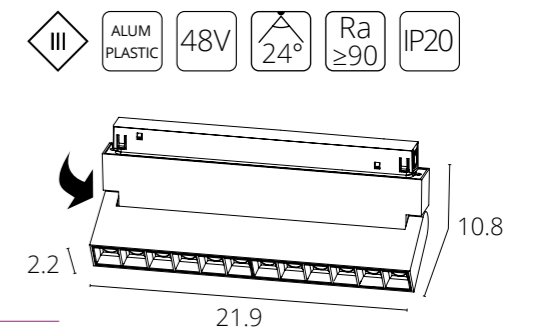

LINEA 2.0

A4669PL-1BK	Черный	LED 12W	620 LM	4000 K
A4679PL-1BK	Черный	LED 12W	620 LM	3000 K