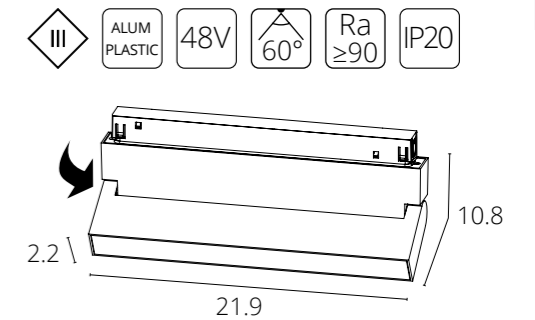

LINEA 2.0 с управлением

A4683PL-1BK	Черный	LED 20W	0/1-10V	1020 Lm	4000 K
A4693PL-1WH	Белый	LED 20W	Smart Life®	max 980 Lm	2700-6000 K
A4693PL-1BK	Черный	LED 20W	Smart Life®	max 980 Lm	2700-6000 K

App Smart Life®