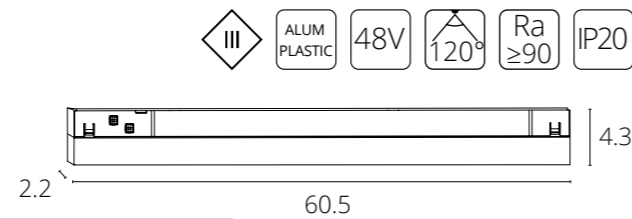

LINEA 2.0

A4662PL-1WH	Белый	LED 10W	550 Lm	4000 K
A4662PL-1BK	Черный	LED 10W	550 Lm	4000 K
A4672PL-1WH	Белый	LED 10W	550 Lm	3000 K
A4672PL-1BK	Черный	LED 10W	550 Lm	3000 K

LINEA 2.0 с управлением

A4682PL-1BK	Черный	LED 10W	0/1-10V	550 Lm	4000 K
A4692PL-1WH	Белый	LED 10W	Smart Life®	max 500 Lm	2700-6000 K
A4692PL-1BK	Черный	LED 10W	Smart Life®	max 500 Lm	2700-6000 K

LINEA 2.0

A4663PL-1WH	Белый	LED 20W	1020 Lm	4000 K
A4663PL-1BK	Черный	LED 20W	1020 Lm	4000 K
A4673PL-1WH	Белый	LED 20W	1020 Lm	3000 K
A4673PL-1BK	Черный	LED 20W	1020 Lm	3000 K

LINEA 2.0 с управлением

A4683PL-1BK	Черный	LED 20W	0/1-10V	1020 Lm	4000 K
A4693PL-1WH	Белый	LED 20W	Smart Life®	max 980 Lm	2700-6000 K
A4693PL-1BK	Черный	LED 20W	Smart Life®	max 980 Lm	2700-6000 K