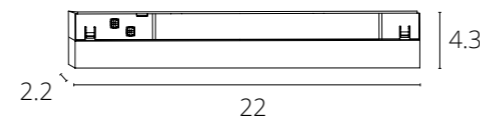

LINEA

A4634PL-1WH	Белый	LED 15W	1100 Lm	4000 K
A4634PL-1BK	Черный	LED 15W	1100 Lm	4000 K
A4644PL-1WH	Белый	LED 15W	1100 Lm	3000 K
A4644PL-1BK	Черный	LED 15W	1100 Lm	3000 K

LINEA

A4635PL-1WH	Белый	LED 20W	1700 Lm	4000 K
A4635PL-1BK	Черный	LED 20W	1700 Lm	4000 K
A4645PL-1WH	Белый	LED 20W	1700 Lm	3000 K
A4645PL-1BK	Черный	LED 20W	1700 Lm	3000 K