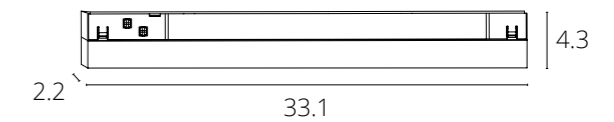

LINEA

A4634PL-1WH	Белый	LED 15W	1100 Lm	4000 K
A4634PL-1BK	Черный	LED 15W	1100 Lm	4000 K
A4644PL-1WH	Белый	LED 15W	1100 Lm	3000 K
A4644PL-1BK	Черный	LED 15W	1100 Lm	3000 K

LINEA

A4635PL-1WH	Белый	LED 20W	1700 Lm	4000 K
A4635PL-1BK	Черный	LED 20W	1700 Lm	4000 K
A4645PL-1WH	Белый	LED 20W	1700 Lm	3000 K
A4645PL-1BK	Черный	LED 20W	1700 Lm	3000 K