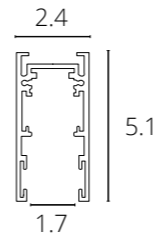

### ПРОФИЛЬ ДЛЯ НАТЯЖНОГО ПОТОЛКА

A640205	Серый	2 метра
---------	-------	---------

Профиль для монтажа накладного магнитного шинопровода EXPERT в натяжной потолок