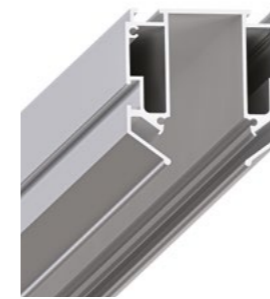

### ШИНОПРОВОД НАКЛАДНОЙ

A570106	Черный	1 метр
A570206	Черный	2 метра

Магнитный шинопровод (трек)  
Пластиковый экран и заглушка A592006 в комплекте

### ПРОФИЛЬ ДЛЯ НАТЯЖНОГО ПОТОЛКА

A640205	Серый	2 метра
---------	-------	---------

Профиль для монтажа накладного магнитного шинопровода EXPERT в натяжной потолок

### КОННЕКТОР УГЛОВОЙ

A590606	Черный
---------	--------

Коннектор угловой для накладного магнитного шинопровода

### КОННЕКТОР УГЛОВОЙ

A590806	Черный
---------	--------

Коннектор угловой внутренний для накладного магнитного шинопровода