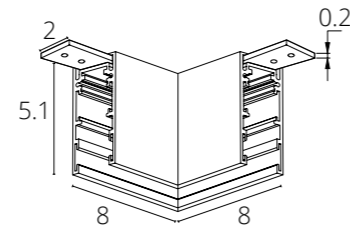

ЗАГЛУШКА

A641005E	Черно-белый

Заглушка для профиля A640205
В комплекте: 2 заглушки, 8 саморезов