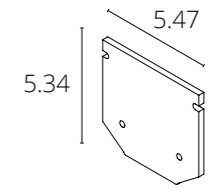

КОННЕКТОР УГЛОВОЙ

A590806	Черный

Коннектор угловой внутренний для накладного магнитного шинопровода