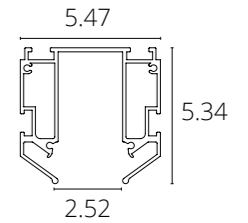

### ПРОФИЛЬ ДЛЯ НАТЯЖНОГО ПОТОЛКА

A640205	Серый	2 метра
---------	-------	---------

Профиль для монтажа накладного магнитного шинопровода EXPERT в натяжной потолок