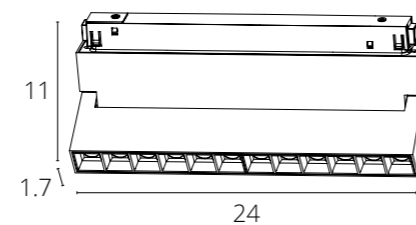

App Smart Life®

EXPERT

A5726PL-1BK Черный LED 12W 800 Lm 4000 K

EXPERT с управлением

A5746PL-1BK Черный LED 12W Smart Life® max 600 Lm 2700-6000 K