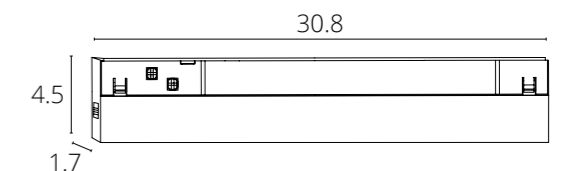

EXPERT

A5724PL-1BK Черный LED 12W 690 Lm 4000 K

EXPERT с управлением

A5744PL-1BK Черный LED 12W Smart Life® max 600 Lm 2700-6000 K

EXPERT

A5725PL-1BK Черный LED 18W 1000 Lm 4000 K

EXPERT с управлением

A5745PL-1BK Черный LED 18W Smart Life® max 900 Lm 2700-6000 K