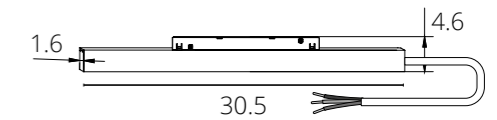

NEW

БЛОК ПИТАНИЯ для серии OPTIMA

A742033	Белый	150Вт, 3А
A742006	Черный	150Вт, 3А

Блок питания встраиваемый в шинопровод (трек) OPTIMA