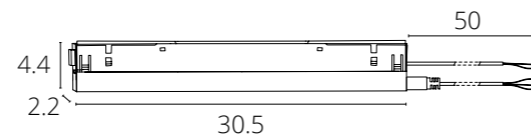

БЛОК ПИТАНИЯ для серии LINEA

A482533	Белый	100Вт, 2А
A482506	Черный	100Вт, 2А

Блок питания встраиваемый в шинопровод (трек) LINEA

БЛОК ПИТАНИЯ для серии LINEA

A482633	Белый	200Вт, 4А
A482606	Черный	200Вт, 4А

Блок питания встраиваемый в шинопровод (трек) LINEA

БЛОК ПИТАНИЯ для серии LINEA

A482706	Черный	100Вт, 2А
---------	--------	-----------

Блок питания встраиваемый в шинопровод (трек) LINEA для диммируемых трековых светильников 0/1-10V

БЛОК ПИТАНИЯ для серии LINEA

A482806	Черный	200Вт, 4А
---------	--------	-----------

Блок питания встраиваемый в шинопровод (трек) LINEA для диммируемых трековых светильников 0/1-10V

БЛОК ПИТАНИЯ для серии EXPERT