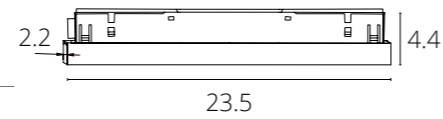

БЛОК ПИТАНИЯ для серии LINEA

A482533	Белый	100Вт, 2А
A482506	Черный	100Вт, 2А

Блок питания встраиваемый в шинопровод (трек) LINEA

БЛОК ПИТАНИЯ для серии LINEA

A482633	Белый	200Вт, 4А
A482606	Черный	200Вт, 4А

Блок питания встраиваемый в шинопровод (трек) LINEA

БЛОК ПИТАНИЯ для серии LINEA

A482706	Черный	100Вт, 2А
---------	--------	-----------

Блок питания встраиваемый в шинопровод (трек) LINEA для диммируемых трековых светильников 0/1-10V