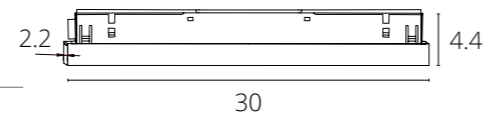

БЛОК ПИТАНИЯ для серии LINEA

A482706	Черный	100Вт, 2А

Блок питания встраиваемый в шинопровод (трек) LINEA для диммируемых трековых светильников 0/1-10V