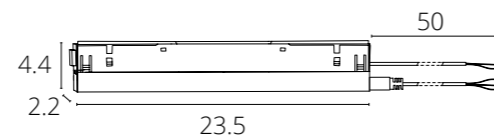

БЛОК ПИТАНИЯ для серии LINEA

A482533	Белый	100Вт, 2А
A482506	Черный	100Вт, 2А

Блок питания встраиваемый в шинопровод (трек) LINEA

БЛОК ПИТАНИЯ для серии LINEA

A482633	Белый	200Вт, 4А
A482606	Черный	200Вт, 4А

Блок питания встраиваемый в шинопровод (трек) LINEA

БЛОК ПИТАНИЯ для серии LINEA

A482706	Черный	100Вт, 2А
---------	--------	-----------

Блок питания встраиваемый в шинопровод (трек) LINEA для диммируемых трековых светильников 0/1-10V

БЛОК ПИТАНИЯ для серии LINEA

A482806	Черный	200Вт, 4А
---------	--------	-----------

Блок питания встраиваемый в шинопровод (трек) LINEA для диммируемых трековых светильников 0/1-10V

БЛОК ПИТАНИЯ для серии EXPERT