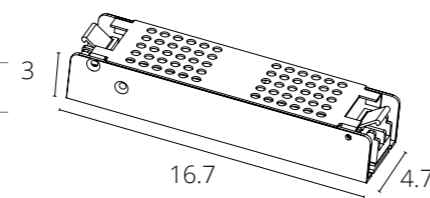

Блок питания STANDARD

A482205 Серый 100Вт, 2.1А

Блок питания для серий LINEA, EXPERT и OPTIMA

Блок питания STANDARD

A482305 Серый 150Вт, 3.2А

Блок питания для серий LINEA, EXPERT и OPTIMA

Блок питания STANDARD

A482405 Серый 240Вт, 5А

Блок питания для серий LINEA, EXPERT и OPTIMA

NEW

Блок питания PRO

A481205 Серый 100Вт, 2.08А

Блок питания для серий LINEA, EXPERT и OPTIMA

NEW

Блок питания PRO