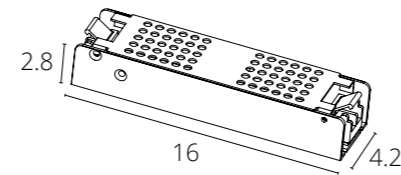

Блок питания STANDARD

A482205 Серый 100Вт, 2.1А

Блок питания для серий LINEA, EXPERT и OPTIMA

Блок питания STANDARD

A482305 Серый 150Вт, 3.2А

Блок питания для серий LINEA, EXPERT и OPTIMA

Блок питания STANDARD

A482405 Серый 240Вт, 5А

Блок питания для серий LINEA, EXPERT и OPTIMA

NEW

Блок питания PRO

A481205 Серый 100Вт, 2.08А

Блок питания для серий LINEA, EXPERT и OPTIMA

NEW

Блок питания PRO