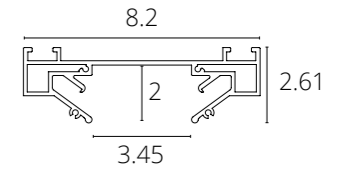

ШИНОПРОВОД (ТРЕК)

A510133 Белый

A510106 Черный

ПРОФИЛЬ

A630205 Серый 2 метра

Профиль для монтажа накладного однофазного шинпровода в натяжной потолок

ПОДВЕС

A410133 Белый 2 метра

A410106 Черный 2 метра

Кронштейн-подвес для шинпровода (трека).
Максимальное расстояние между подвесами 100см

КОННЕКТОР-ЗАГЛУШКА

A631005E Серый

Заглушка для профиля A630205
В комплекте: 2 заглушки, 8 саморезов