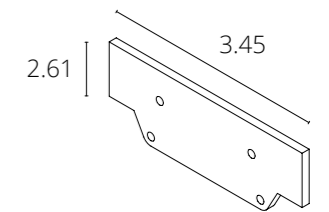

ШИНОПРОВОД (ТРЕК)

A510133 Белый

A510106 Черный

ПРОФИЛЬ

A630205 Серый 2 метра

Профиль для монтажа накладного однофазного шинпровода в натяжной потолок

ПОДВЕС

A410133 Белый 2 метра

A410106 Черный 2 метра

Кронштейн-подвес для шинпровода (трека).
Максимальное расстояние между подвесами 100см

КОННЕКТОР-ЗАГЛУШКА

A631005E Серый

Заглушка для профиля A630205
В комплекте: 2 заглушки, 8 саморезов