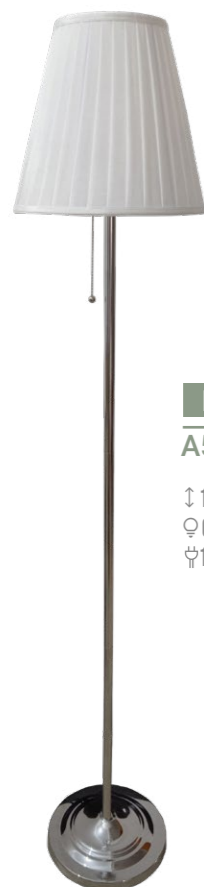

NEW
A5039AP-1AB

↑ 32 ↔ 16 ↗ 23
♀ 60W | E27

NEW
A5039TL-1AB

↑ 42 ∅ 22
♀ 60W | E27
☿ 150

NEW
A5039PN-1AB

↑ 156 ∅ 30
♀ 60W | E27
☿ 180

Fixture material: metal plated
Fixture colour: chrome / antique bronze
Shade material: fabric
Shade colour: white / beige

Материал арматуры: металл
гальванизированный
Цвет арматуры: хром / античная бронза
Материал плафона: ткань
Цвет плафона: белый / бежевый

NEW
A5039PN-1CC

↑ 156 ∅ 30
♀ 60W | E27
☿ 180

NEW
A5039AP-1CC

↑ 32 ↔ 16 ↗ 23
♀ 60W | E27

NEW
A5039TL-1CC

↑ 42 ∅ 22
♀ 60W | E27
☿ 150