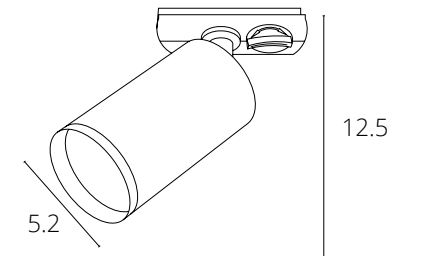

ТРЕКОВЫЕ СВЕТИЛЬНИКИ ОДНОФАЗНЫЕ
ПОД ЛАМПУ

FLAME

A1519PL-1WH	Белый	GU10, max 50W
A1519PL-1BK	Черный	GU10, max 50W

RIDGE

A1518PL-1WH	Белый	GU10, max 35W
A1518PL-1BK	Черный	GU10, max 35W