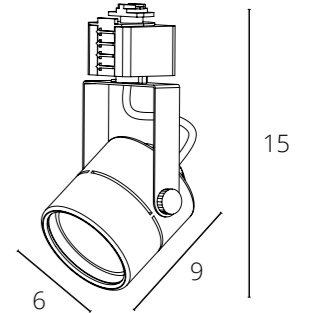

NEW

INTERCRUS

A5547PL-1WH	Белый	GX53 max 15W
A5547PL-1BK	Черный	GX53 max 15W

MIZAR

A1311PL-1WH	Белый	GU10, max 50W
A1311PL-1BK	Черный	GU10, max 50W

Другие модели серии

См. каталог ARTE Lamp

BRAD