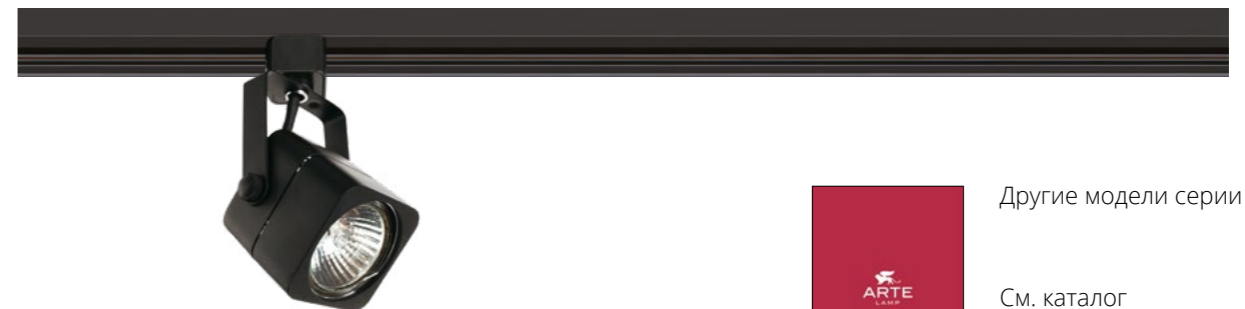

NEW

INTERCRUS

A5547PL-1WH	Белый	GX53 max 15W
A5547PL-1BK	Черный	GX53 max 15W

MIZAR

A1311PL-1WH	Белый	GU10, max 50W
A1311PL-1BK	Черный	GU10, max 50W

Другие модели серии

См. каталог ARTE Lamp

BRAD

A6253PL-1WH	Белый	GU10, max 35W
A6253PL-1BK	Черный	GU10, max 35W

MISAM

A1315PL-1WH	Белый	GU10, max 50W
A1315PL-1BK	Черный	GU10, max 50W

Другие модели серии

См. каталог ARTE Lamp