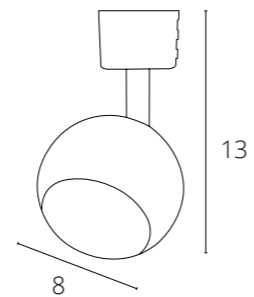

BRAD

A6253PL-1WH	Белый	GU10, max 35W
A6253PL-1BK	Черный	GU10, max 35W