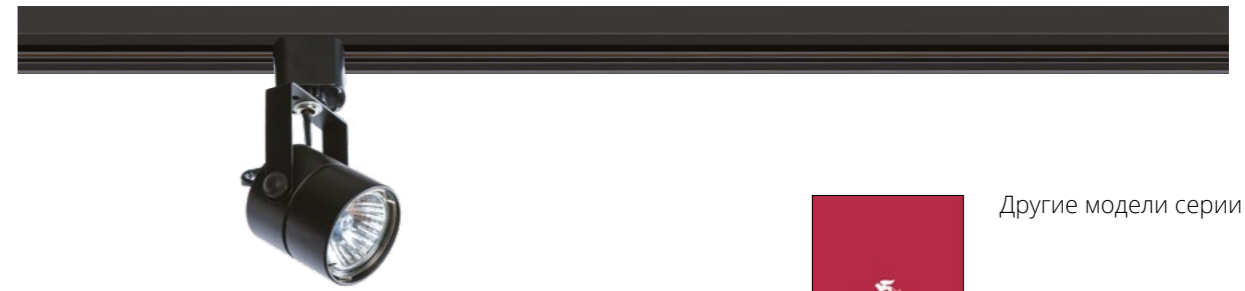

NEW

INTERCRUS

A5547PL-1WH	Белый	GX53 max 15W
A5547PL-1BK	Черный	GX53 max 15W

MIZAR

A1311PL-1WH	Белый	GU10, max 50W
A1311PL-1BK	Черный	GU10, max 50W

Другие модели серии

См. каталог ARTE Lamp

BRAD

A6253PL-1WH	Белый	GU10, max 35W
A6253PL-1BK	Черный	GU10, max 35W

MISAM

A1315PL-1WH	Белый	GU10, max 50W
A1315PL-1BK	Черный	GU10, max 50W

Другие модели серии

См. каталог ARTE Lamp