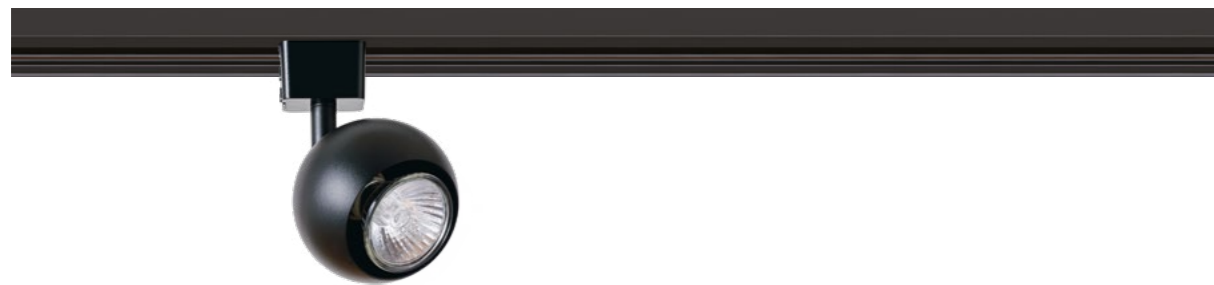

NEW

INTERCRUS

A5547PL-1WH	Белый	GX53 max 15W
A5547PL-1BK	Черный	GX53 max 15W

MIZAR

A1311PL-1WH	Белый	GU10, max 50W
A1311PL-1BK	Черный	GU10, max 50W

Другие модели серии

См. каталог ARTE Lamp

BRAD

A6253PL-1WH	Белый	GU10, max 35W
A6253PL-1BK	Черный	GU10, max 35W

MISAM

A1315PL-1WH	Белый	GU10, max 50W
A1315PL-1BK	Черный	GU10, max 50W

Другие модели серии

См. каталог ARTE Lamp