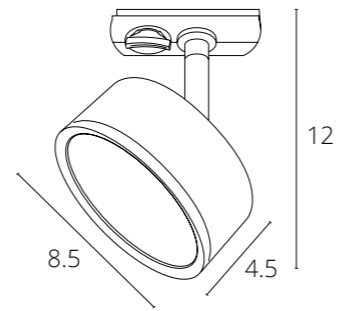

NEW

INTERCRUS

A5547PL-1WH	Белый	GX53 max 15W
A5547PL-1BK	Черный	GX53 max 15W

MIZAR

A1311PL-1WH	Белый	GU10, max 50W
A1311PL-1BK	Черный	GU10, max 50W

Другие модели серии

См. каталог ARTE Lamp

BRAD

A6253PL-1WH	Белый	GU10, max 35W
A6253PL-1BK	Черный	GU10, max 35W

MISAM

A1315PL-1WH	Белый	GU10, max 50W
A1315PL-1BK	Черный	GU10, max 50W

Другие модели серии

См. каталог ARTE Lamp