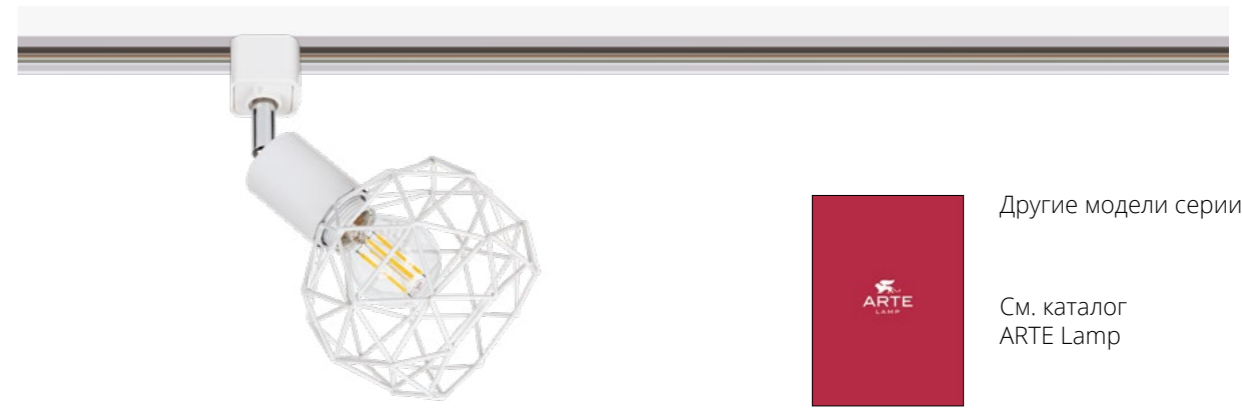

**PETALO**

A5319PL-1WH Белый GU10, max 50W

**SOSPIRO**

A6141PL-1WH Белый E14, max 40W  
 A6141PL-1BK Черный E14, max 40W  
 A6141PL-1GO Золото E14, max 40W

Другие модели серии

См. каталог ARTE Lamp

**COSTRUTTORE**

A4300PL-1WH Белый GU10, max 50W