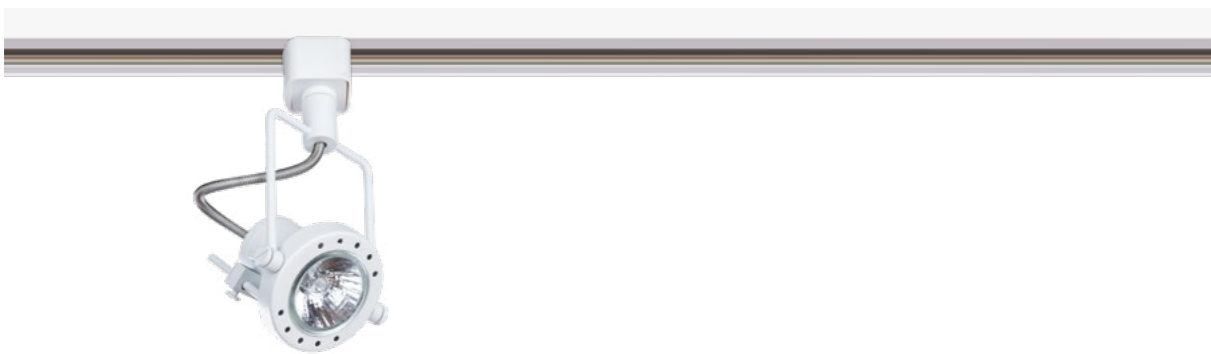

**PETALO**

A5319PL-1WH Белый GU10, max 50W

**SOSPIRO**

A6141PL-1WH Белый E14, max 40W  
 A6141PL-1BK Черный E14, max 40W  
 A6141PL-1GO Золото E14, max 40W

Другие модели серии

См. каталог ARTE Lamp

**COSTRUTTORE**

A4300PL-1WH Белый GU10, max 50W