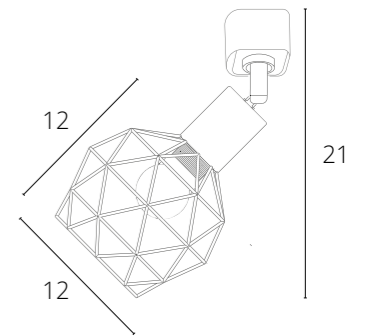

**PETALO**

A5319PL-1WH Белый GU10, max 50W

**SOSPIRO**

A6141PL-1WH Белый E14, max 40W  
 A6141PL-1BK Черный E14, max 40W  
 A6141PL-1GO Золото E14, max 40W

Другие модели серии

См. каталог ARTE Lamp

**COSTRUTTORE**

A4300PL-1WH Белый GU10, max 50W