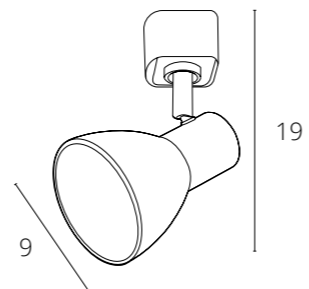

JOVI

A1677PL-1GO Золото E14, max 40W

Другие модели серии

См. каталог ARTE Lamp

LYRA

A6252PL-1WH Белый E27, max 40W

A6252PL-1BK Черный E27, max 40W

FALENA

A3117PL-1WH Белый E14, max 40W

A3117PL-1BK Черный E14, max 40W

Другие модели серии

См. каталог ARTE Lamp

NIDO

A5108PL-1WH Белый E27, max 60W

A5108PL-1BK Черный E27, max 60W