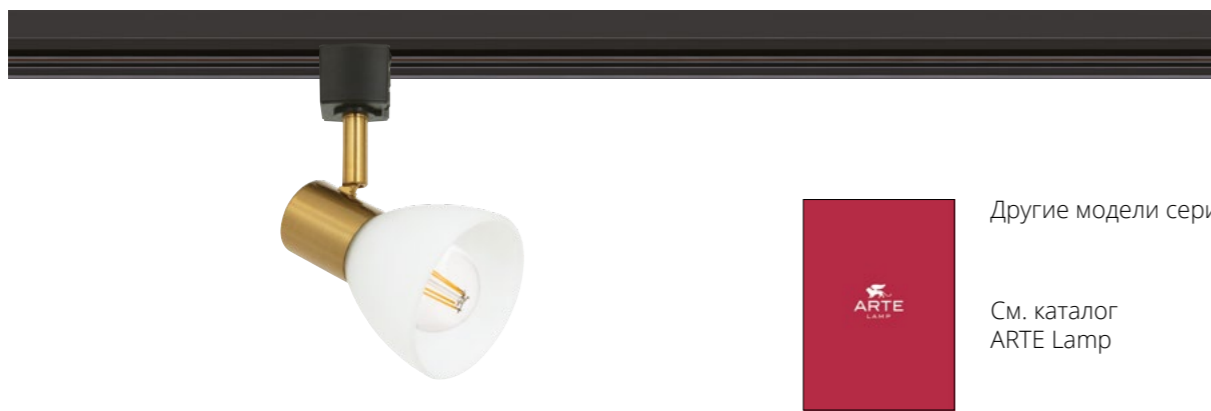

JOVI

A1677PL-1GO Золото E14, max 40W

Другие модели серии

См. каталог ARTE Lamp

LYRA

A6252PL-1WH Белый E27, max 40W

A6252PL-1BK Черный E27, max 40W

FALENA

A3117PL-1WH Белый E14, max 40W

A3117PL-1BK Черный E14, max 40W

Другие модели серии

См. каталог ARTE Lamp

NIDO

A5108PL-1WH Белый E27, max 60W

A5108PL-1BK Черный E27, max 60W