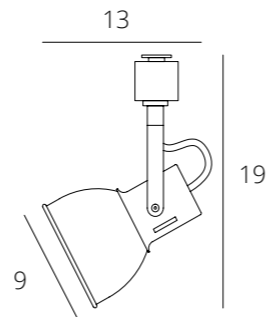

JOVI

A1677PL-1GO Золото E14, max 40W

Другие модели серии

См. каталог ARTE Lamp

LYRA

A6252PL-1WH Белый E27, max 40W

A6252PL-1BK Черный E27, max 40W