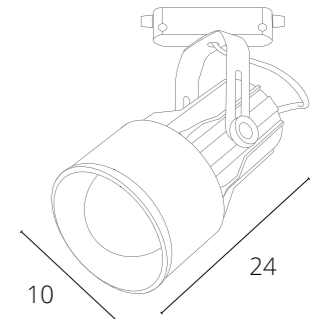

JOVI

A1677PL-1GO Золото E14, max 40W

Другие модели серии

См. каталог ARTE Lamp

LYRA

A6252PL-1WH Белый E27, max 40W

A6252PL-1BK Черный E27, max 40W

FALENA

A3117PL-1WH Белый E14, max 40W

A3117PL-1BK Черный E14, max 40W

Другие модели серии

См. каталог ARTE Lamp

NIDO

A5108PL-1WH Белый E27, max 60W

A5108PL-1BK Черный E27, max 60W