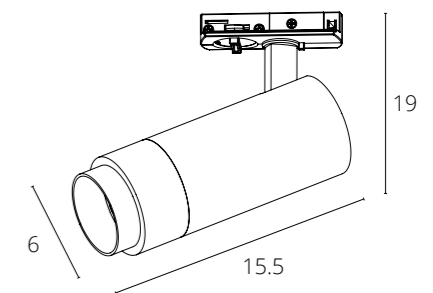

REGULUS

A4568PL-1WH	Белый	LED 13W	1000 Lm	4000 K
A4568PL-1BK	Черный	LED 13W	1000 Lm	4000 K

NEW

MERAK

A3540PL-1WH	Белый	LED 15W	1200 Lm	4000 K
A3540PL-1BK	Черный	LED 15W	1200 Lm	4000 K