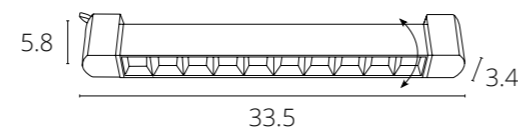

HUBBLE

A6813PL-1BK Черный LED 10W 800 Lm 4000 K