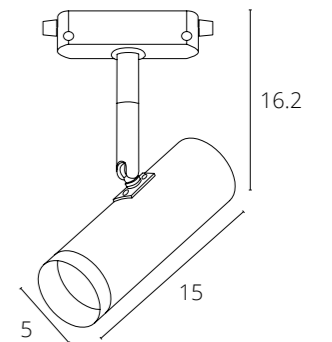

FLASH

A4572PL-1BK Черный LED 12W 750 Lm 4000 K

A4573PL-1BK Черный LED 12W 750 Lm 3000 K

HUBBLE

A6813PL-1BK Черный LED 10W 800 Lm 4000 K

FLASH

A4575PL-1BK Черный LED 18W 1500 Lm 4000 K

PERISCOPIO

A1412PL-1WH Белый LED 12W 720 Lm 4000 K

A1412PL-1BK Черный LED 12W 720 Lm 4000 K