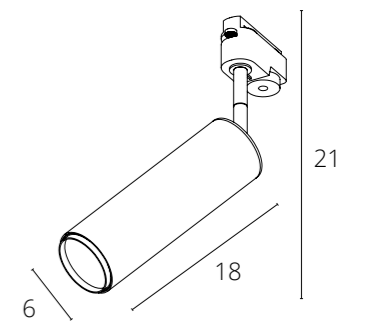

PERISCOPIO

A1412PL-1WH Белый LED 12W 720 Lm 4000 K

A1412PL-1BK Черный LED 12W 720 Lm 4000 K