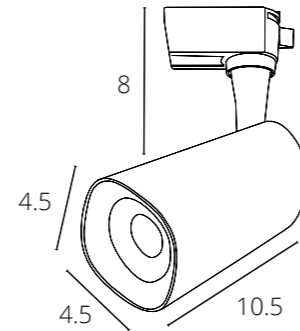

**BARUT**

A4561PL-1WH	Белый	LED 10W	750 Lm	4000 K
A4561PL-1BK	Черный	LED 10W	750 Lm	4000 K

**BARUT**

A4562PL-1WH	Белый	LED 18W	1350 Lm	4000 K
A4562PL-1BK	Черный	LED 18W	1350 Lm	4000 K

**BARUT**

A4563PL-1WH	Белый	LED 24W	1800 Lm	4000 K
A4563PL-1BK	Черный	LED 24W	1800 Lm	4000 K