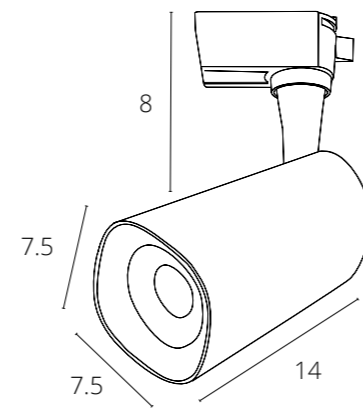

**BARUT**

A4561PL-1WH	Белый	LED 10W	750 Lm	4000 K
A4561PL-1BK	Черный	LED 10W	750 Lm	4000 K

**BARUT**

A4562PL-1WH	Белый	LED 18W	1350 Lm	4000 K
A4562PL-1BK	Черный	LED 18W	1350 Lm	4000 K

**BARUT**

A4563PL-1WH	Белый	LED 24W	1800 Lm	4000 K
A4563PL-1BK	Черный	LED 24W	1800 Lm	4000 K