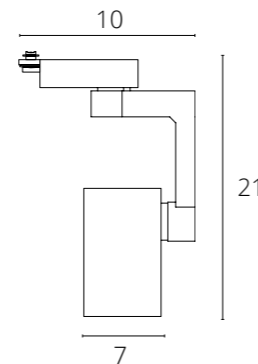

**TRACCIA**

A2310PL-1WH	Белый	LED 10W	800 Lm	4000 K
A2310PL-1BK	Черный	LED 10W	800 Lm	4000 K

**TRACCIA**

A2320PL-1WH	Белый	LED 20W	1600 Lm	4000 K
A2321PL-1WH	Белый	LED 20W	1600 Lm	3000 K
A2320PL-1BK	Черный	LED 20W	1600 Lm	4000 K
A2321PL-1BK	Черный	LED 20W	1600 Lm	3000 K

**TRACCIA**

A2330PL-1WH	Белый	LED 30W	2400 Lm	4000 K
A2330PL-1BK	Черный	LED 30W	2400 Lm	4000 K

**WALES**

A1640PL-1WH	Белый	LED 40W	3300 Lm	4000 K
A1640PL-1BK	Черный	LED 40W	3300 Lm	4000 K

**LYNX**

A3830PL-1WH	Белый	LED 30W	2100 Lm	4000 K
-------------	-------	---------	---------	--------