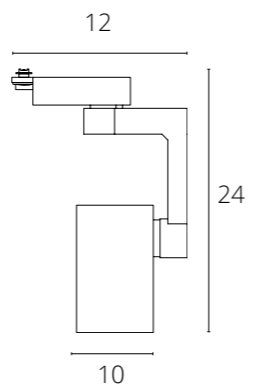

**TRACCIA**

A2310PL-1WH	Белый	LED 10W	800 Lm	4000 K
A2310PL-1BK	Черный	LED 10W	800 Lm	4000 K

**TRACCIA**

A2320PL-1WH	Белый	LED 20W	1600 Lm	4000 K
A2321PL-1WH	Белый	LED 20W	1600 Lm	3000 K
A2320PL-1BK	Черный	LED 20W	1600 Lm	4000 K
A2321PL-1BK	Черный	LED 20W	1600 Lm	3000 K

**TRACCIA**

A2330PL-1WH	Белый	LED 30W	2400 Lm	4000 K
A2330PL-1BK	Черный	LED 30W	2400 Lm	4000 K

**WALES**

A1640PL-1WH	Белый	LED 40W	3300 Lm	4000 K
A1640PL-1BK	Черный	LED 40W	3300 Lm	4000 K

**LYNX**

A3830PL-1WH	Белый	LED 30W	2100 Lm	4000 K
-------------	-------	---------	---------	--------