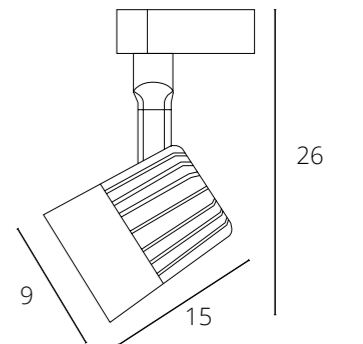

WALES

A1640PL-1WH	Белый	LED 40W	3300 Lm	4000 K
A1640PL-1BK	Черный	LED 40W	3300 Lm	4000 K

LYNX

A3830PL-1WH	Белый	LED 30W	2100 Lm	4000 K