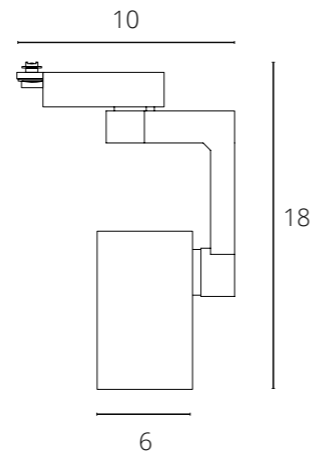

**TRACCIA**

A2310PL-1WH	Белый	LED 10W	800 Lm	4000 K
A2310PL-1BK	Черный	LED 10W	800 Lm	4000 K

**TRACCIA**

A2320PL-1WH	Белый	LED 20W	1600 Lm	4000 K
A2321PL-1WH	Белый	LED 20W	1600 Lm	3000 K
A2320PL-1BK	Черный	LED 20W	1600 Lm	4000 K
A2321PL-1BK	Черный	LED 20W	1600 Lm	3000 K

**TRACCIA**

A2330PL-1WH	Белый	LED 30W	2400 Lm	4000 K
A2330PL-1BK	Черный	LED 30W	2400 Lm	4000 K

**WALES**

A1640PL-1WH	Белый	LED 40W	3300 Lm	4000 K
A1640PL-1BK	Черный	LED 40W	3300 Lm	4000 K

**LYNX**

A3830PL-1WH	Белый	LED 30W	2100 Lm	4000 K
-------------	-------	---------	---------	--------