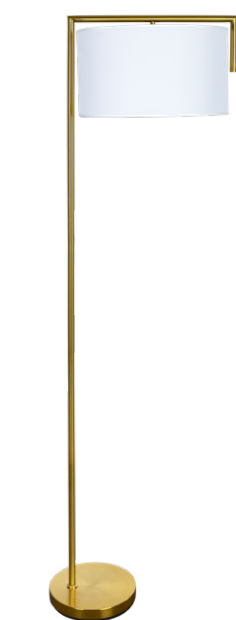

A5031AP-1PB

↓ 24 ↔ 18 ↗ 25
 ♀ 60W | E27

A5031AP-1SS

↓ 24 ↔ 18 ↗ 25
 ♀ 60W | E27

NEW

A5037LT-2CC

↓ 38 ↔ 25 ↗ 15
 ♀ 2X40W | E14
 ⚗ 150

NEW

A5037AP-1CC

↓ 54 ↔ 28 ↗ 16
 ♀ 60W | E27

NEW

A5037PN-2CC

↓ 177 ↔ 40 ↗ 18
 ♀ 2X60W | E27
 ⚗ 180

JULIETTA

Fixture material: metal plated
 Fixture colour: chrome
 Shade material: fabric
 Shade colour: white

Материал арматуры: металл гальванизированный
 Цвет арматуры: хром
 Материал плафона: ткань
 Цвет плафона: белый

A5031PN-1PB

↓ 165 ↔ 40 ↗ 51
 ♀ 60W | E27
 ⚗ 180

Fixture material: metal plated
 Fixture colour: satin silver / polished brass
 Shade material: fabric
 Shade colour: white

A5031PN-1SS

↓ 165 ↔ 40 ↗ 51
 ♀ 60W | E27
 ⚗ 180

Материал арматуры: металл гальванизированный
 Цвет арматуры: матовое серебро / полированная медь
 Материал плафона: ткань
 Цвет плафона: белый

A5031LT-1PB

↓ 51 ↔ 25 ↗ 32
 ♀ 60W | E27
 ⚗ 180

A5031LT-1SS

↓ 51 ↔ 25 ↗ 32
 ♀ 60W | E27
 ⚗ 180