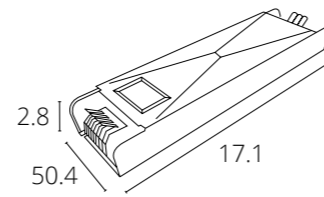

NEW

**Блок питания PRO  
для светодиодной ленты**

A240105 100Вт, 4.2А

**Блок питания PRO  
для светодиодной ленты**

A240205 150Вт, 6.25А

**Блок питания PRO  
для светодиодной ленты**

A240305 200Вт, 8.3А

NEW