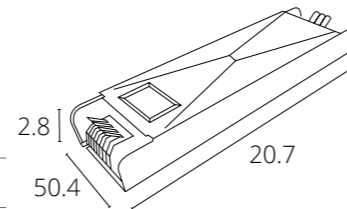

NEW

**Блок питания PRO  
для светодиодной ленты**

A240105 100Вт, 4.2А

**Блок питания PRO  
для светодиодной ленты**

A240205 150Вт, 6.25А

**Блок питания PRO  
для светодиодной ленты**

A240305 200Вт, 8.3А

NEW