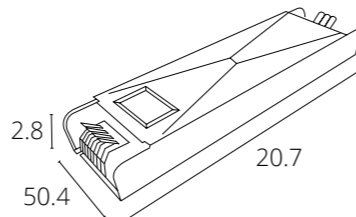

NEW

**Блок питания PRO  
для светодиодной ленты**

A240105 100Вт, 4.2А

**Блок питания PRO  
для светодиодной ленты**

A240205 150Вт, 6.25А

**Блок питания PRO  
для светодиодной ленты**

A240305 200Вт, 8.3А

NEW