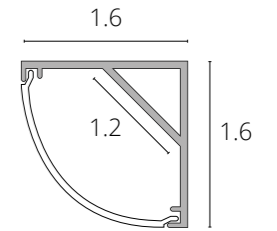

NEW

**SURFACE**

A150605S	Серый	2 метра
A150606S	Черный	2 метра

Профиль накладной для установки светодиодных лент шириной не более 10 мм.  
В комплекте: 2м профиль, 2м рассеиватель, 2 заглушки, 4 крепежа, 4 винта.

NEW

**SURFACE**

A161605S	Серый	2 метра
----------	-------	---------

Профиль накладной угловой для установки светодиодных лент шириной не более 10 мм.  
В комплекте: 2м профиль, 2м рассеиватель, 2 заглушки, 4 крепежа, 4 винта.

NEW

**SURFACE**

A240605S	Серый	2 метра
----------	-------	---------

Профиль накладной для установки светодиодных лент шириной не более 18 мм.  
В комплекте: 2м профиль, 2м рассеиватель, 2 заглушки, 4 крепежа, 4 винта.

NEW

**INTEGRATION**

A300605R	Серый	2 метра
----------	-------	---------

Профиль встраиваемый для установки светодиодных лент шириной не более 18 мм.  
В комплекте: 2м профиль, 2м рассеиватель, 2 заглушки, 4 крепежа, 4 винта.