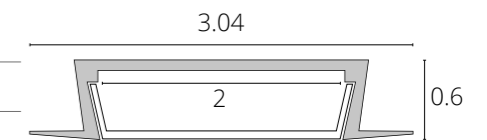

NEW

**SURFACE**

A240605S	Серый	2 метра
----------	-------	---------

Профиль накладной для установки светодиодных лент шириной не более 18 мм.  
В комплекте: 2м профиль, 2м рассеиватель, 2 заглушки, 4 крепежа, 4 винта.

NEW

**INTEGRATION**

A300605R	Серый	2 метра
----------	-------	---------

Профиль встраиваемый для установки светодиодных лент шириной не более 18 мм.  
В комплекте: 2м профиль, 2м рассеиватель, 2 заглушки, 4 крепежа, 4 винта.