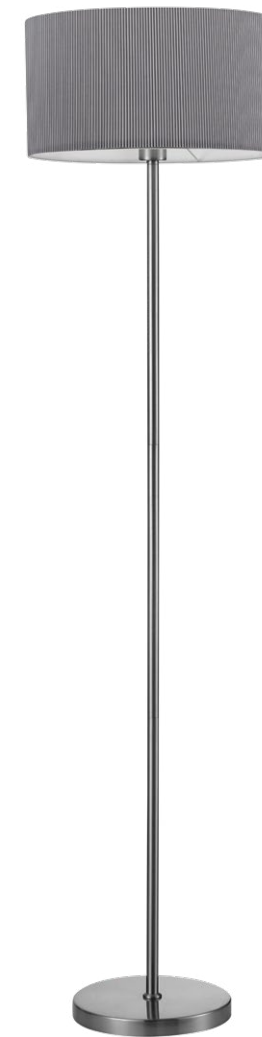

A1021SP-5SS

↓ 30 Ø 46  
 ♀ 5X40W | E27  
 ⚡ 90 ∟ 10

A1021SP-3SS

↓ 28 Ø 39  
 ♀ 3X40W | E27  
 ⚡ 90 ∟ 10

A1021PN-1SS

↓ 155 Ø 39  
 ♀ 60W | E27  
 ∟ 180

A1021LT-1SS

↓ 56 Ø 29  
 ♀ 40W | E27  
 ∟ 180

A1021AP-1SS

↓ 23 ↔ 26 ↗ 16  
 ♀ 40W | E27

Fixture material: metal plated  
 Fixture colour: satin silver  
 Shade material: fabric  
 Shade colour: gray

Материал арматуры: металл  
 гальванизированный  
 Цвет арматуры: матовое серебро  
 Материал плафона: ткань  
 Цвет плафона: серый