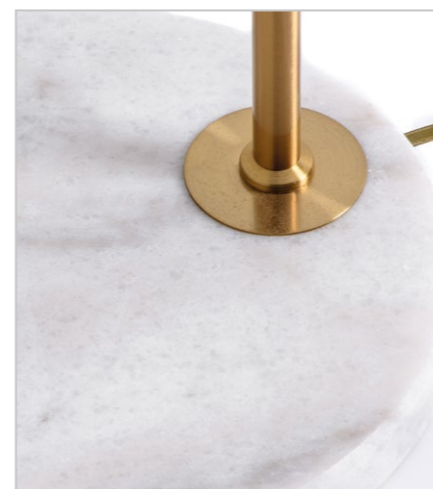

A5024AP-1PB

↓ 33 ↔ 18 ↗ 25  
 ♀ 60W | E27

A5024LT-1PB

↓ 49 ↔ 20 ↗ 35  
 ♀ 60W | E27  
 ⚡ 180

A5024PN-1PB

↓ 155 ↔ 35 ↗ 45  
 ♀ 60W | E27  
 ⚡ 180

A4031AP-1PB

↓ 41 ↔ 20 ↗ 24  
 ♀ 60W | E27

A4031LT-1PB

↓ 58 ∅ 30  
 ♀ 60W | E27  
 ⚡ 180

Fixture material: metal plated, marble  
 Fixture colour: polished brass  
 Shade material: fabric  
 Shade colour: white

Материал арматуры: металл гальванизированный, мрамор  
 Цвет арматуры: полированная медь  
 Материал плафона: ткань  
 Цвет плафона: белый

A4031PN-1PB

↓ 158 ∅ 38  
 ♀ 60W | E27  
 ⚡ 180

Fixture material: metal plated  
 Fixture colour: polished brass  
 Shade material: fabric  
 Shade colour: white

Материал арматуры: металл гальванизированный  
 Цвет арматуры: полированная медь  
 Материал плафона: ткань  
 Цвет плафона: белый