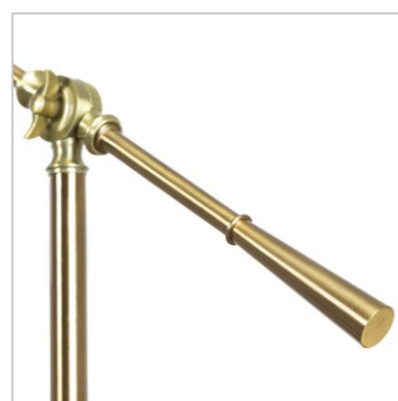

A4054PN-1PB

↓ 161 ↔ 32 ↗ 85
 ♀ 60W | E27
 ☿ 180

Fixture material: metal plated
 Fixture colour: polished brass
 Shade material: fabric
 Shade colour: white

Материал арматуры: металл
 гальванизированный
 Цвет арматуры:
 полированная медь
 Материал плафона: ткань
 Цвет плафона: белый

A4060PN-1CC

↓ 195 ↔ 32 ↗ 92
 ♀ 60W | E27
 ☿ 180

A4060PN-1PB

↓ 195 ↔ 32 ↗ 92
 ♀ 60W | E27
 ☿ 180

A5822PN-1SS

↓ 170 ↔ 30 ↗ 100
 ♀ 60W | E27
 ☿ 180

A5822PN-1PB

↓ 170 ↔ 30 ↗ 100
 ♀ 60W | E27
 ☿ 180

PAOLO

Fixture material: metal plated, marble
 Fixture colour: satin silver / polished
 brass / chrome
 Shade material: plastic / fabric
 Shade colour: white / gray / beige

Материал арматуры: металл
 гальванизированный, мрамор
 Цвет арматуры: матовое серебро /
 полированная медь / хром
 Материал плафона: пластик / ткань
 Цвет плафона: белый / серый /
 бежевый