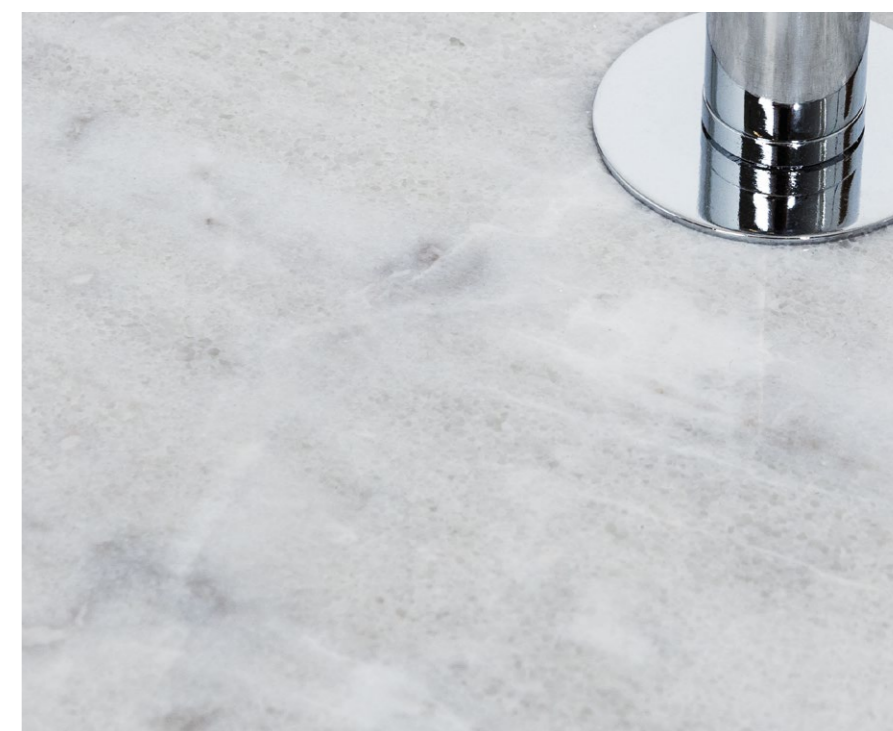

A4054PN-1PB

↓ 161 ↔ 32 ↗ 85
 ♀ 60W | E27
 ☿ 180

Fixture material: metal plated
 Fixture colour: polished brass
 Shade material: fabric
 Shade colour: white

Материал арматуры: металл
 гальванизированный
 Цвет арматуры:
 полированная медь
 Материал плафона: ткань
 Цвет плафона: белый

PAOLO

Fixture material: metal plated, marble
 Fixture colour: satin silver / polished
 brass / chrome
 Shade material: plastic / fabric
 Shade colour: white / gray / beige

Материал арматуры: металл
 гальванизированный, мрамор
 Цвет арматуры: матовое серебро /
 полированная медь / хром
 Материал плафона: пластик / ткань
 Цвет плафона: белый / серый /
 бежевый