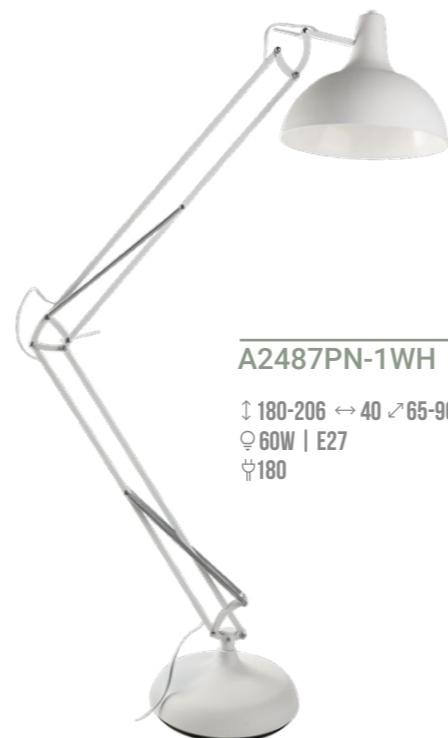

Fixture material: metal painted  
 Fixture colour: black / white  
 Shade material: metal painted  
 Shade colour: black / white

Материал арматуры: металл крашенный  
 Цвет арматуры: черный / белый  
 Материал плафона: металл крашенный  
 Цвет плафона: черный / белый

**A2487PN-1BK**

↓ 180-206 ↔ 40 ↗ 65-90  
 ∅ 60W | E27  
 ∅ 180

**A2487PN-1WH**

↓ 180-206 ↔ 40 ↗ 65-90  
 ∅ 60W | E27  
 ∅ 180

**A4329PN-2AB**

↓ 181 ∅ 25  
 ∅ 230W/33W  
 R7S-118MM/G9  
 ∅ 180

**A4329PN-2CC**

↓ 181 ∅ 25  
 ∅ 230W/33W |  
 R7S-118MM/G9  
 ∅ 180

Fixture material: metal plated / metal painted,  
 metal plated  
 Fixture colour: antique bronze / satin silver /  
 chrome / black  
 Shade material: plastic / glass  
 Shade colour: white

Материал арматуры: металл  
 гальванизированный / металл крашенный,  
 металл гальванизированный  
 Цвет арматуры: античная бронза /  
 матовое серебро / хром / черный  
 Материал плафона: пластик / стекло  
 Цвет плафона: белый