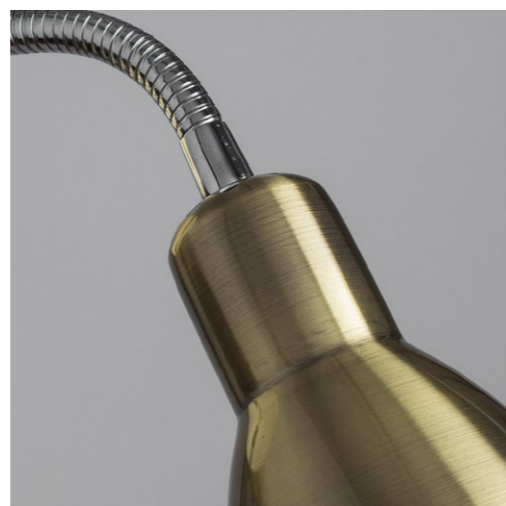

A1408AP-1AB

↓20 ↔ 13 ↗33
 ∅40W | E14

A1408AP-1BK

↓20 ↔ 13 ↗33
 ∅40W | E14

A1408AP-1WH

↓20 ↔ 13 ↗33
 ∅40W | E14

Fixture material: metal plated / metal painted, metal plated
 Fixture colour: antique bronze / black / white
 Shade material: metal plated / metal painted
 Shade colour: antique bronze / black / white

Материал арматуры: металл гальванизированный / металл крашенный, металл гальванизированный
 Цвет арматуры: античная бронза / черный / белый
 Материал плафона: металл / металл крашенный
 Цвет плафона: античная бронза / черный / белый

↓25 ↔ 9 ↗7
 ∅40W | E14

A7009AP-1BR

↓25 ↔ 9 ↗7
 ∅40W | E14

A7009AP-1SS

↓25 ↔ 9 ↗7
 ∅40W | E14

A7009AP-1WG

↓25 ↔ 9 ↗7
 ∅40W | E14

Fixture material: metal plated / metal painted
 Fixture colour: antique bronze / black chrome / brown / satin silver / white gold
 Shade material: glass
 Shade colour: white

Материал арматуры: металл гальванизированный / металл крашенный
 Цвет арматуры: античная бронза / черный хром / коричневый / матовое серебро / бело-золотой / белый
 Материал плафона: стекло
 Цвет плафона: белый