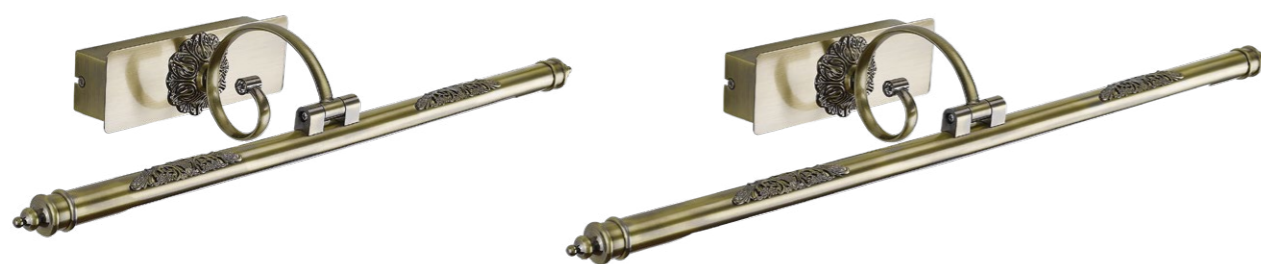

A8046AP-1PB

↓ 12 ↔ 21 ↗ 57
 ♀ 10W | LED, 700LM,
 4000K, CRI/RA≥80

A8048AP-1PB

↓ 12 ↔ 24 ↗ 71
 ♀ 10W | LED, 700LM,
 4000K, CRI/RA≥80

CHIANTI

A6508AP-1AB

↓ 10 ↔ 19 ↗ 57
 ♀ 8W | LED, 510LM, 4000K, CRI/RA≥80

A6512AP-1AB

↓ 10 ↔ 19 ↗ 71
 ♀ 12W | LED, 750LM, 4000K, CRI/RA≥80

Fixture material: metal plated
 Fixture colour: antique bronze
 Shade material: metal plated
 Shade colour: antique bronze

Материал арматуры: металл гальванизированный
 Цвет арматуры: античная бронза
 Материал плафона: металл гальванизированный
 Цвет плафона: античная бронза

Fixture material: metal plated
 Fixture colour: polished brass
 Shade material: metal plated, acrylic
 Shade colour: polished brass

Материал арматуры: металл гальванизированный
 Цвет арматуры: полированная медь
 Материал плафона: металл гальванизированный, акрил
 Цвет плафона: полированная медь