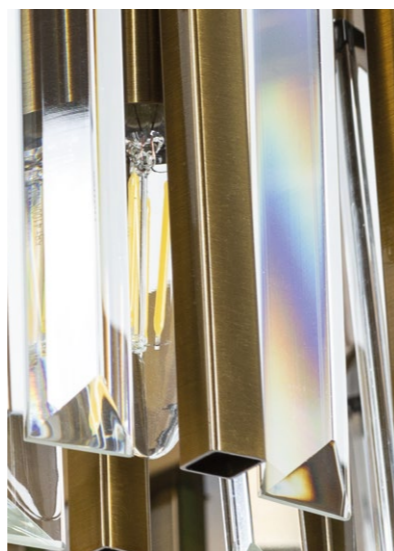

Fixture material: metal plated  
 Fixture colour: polished brass  
 Shade material: metal plated, crystal  
 Shade colour: polished brass

Материал арматуры: металл гальванизированный  
 Цвет арматуры: полированная медь  
 Материал плафона: металл, хрусталь  
 Цвет плафона: полированная медь

A1037AP-1PB

↑ 18 ↔ 22 ↗ 16  
 ♀ 60W | E14

A1039SP-10BK

↑ 35 ∅ 51  
 ♀ 10X40W | E14  
 ∅ 65 ∟ 15

A1039AP-2BK

↑ 35 ↔ 23 ↗ 11  
 ♀ 2X40W | E14

Fixture material: metal painted, metal plated  
 Fixture colour: black  
 Shade material: crystal

Материал арматуры: металл крашенный, металл гальванизированный  
 Цвет арматуры: черный  
 Материал плафона: хрусталь

A1037SP-8PB

↑ 19 ∅ 60  
 ♀ 8X60W | E14  
 ∅ 100 ∟ 12

A1037SP-6PB

↑ 19 ∅ 50  
 ♀ 6X60W | E14  
 ∅ 100 ∟ 12