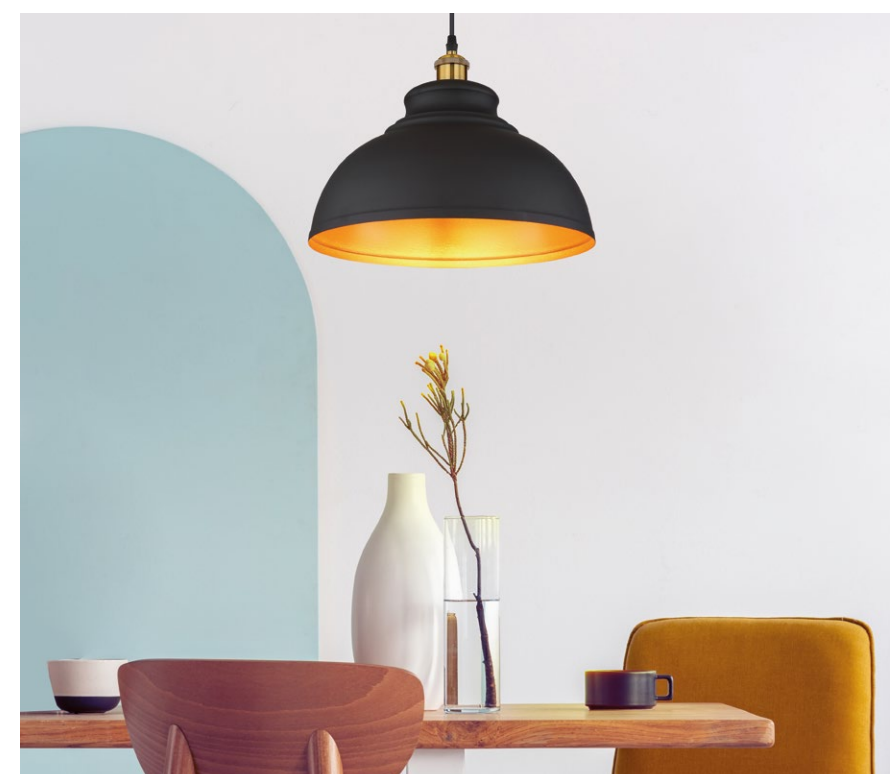

A3406SP-1BK

↓ 18 ∅ 36
♀ 40W | E27
⌘ 100 ∇ 10

A3407SP-1BK

↓ 30 ∅ 26
♀ 40W | E27
⌘ 100 ∇ 10

A3408SP-1BK

↓ 39 ∅ 19
♀ 40W | E27
⌘ 100 ∇ 10

A7039SP-1BK

↓ 20 ∅ 35
♀ 60W | E27
⌘ 100 ∇ 10

A7037SP-1BK

↓ 20 ∅ 22
♀ 60W | E27
⌘ 100 ∇ 10

A7038SP-1BK

↓ 20 ∅ 23
♀ 60W | E27
⌘ 100 ∇ 10

Fixture material: metal painted
Fixture colour: black
Shade material: metal painted
Shade colour: black

Материал арматуры: металл
крашенный
Цвет арматуры: черный
Материал плафона: металл
крашенный
Цвет плафона: черный