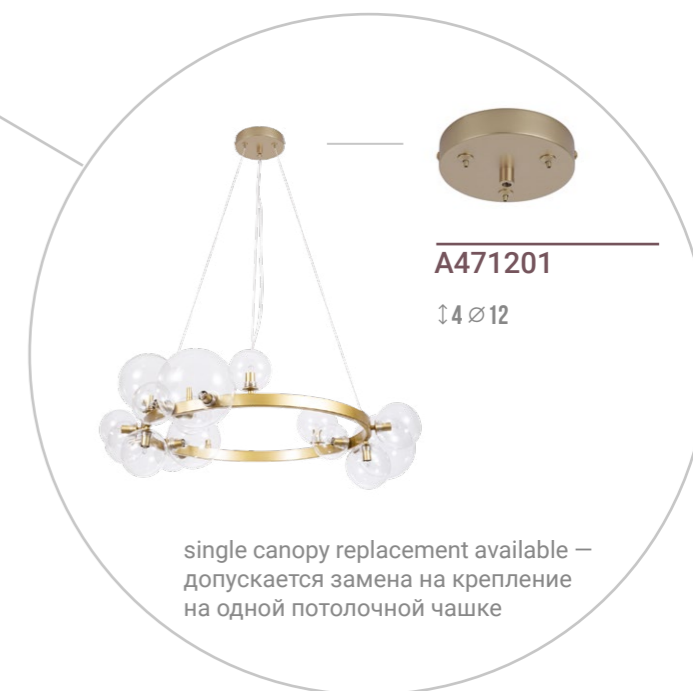

Fixture material: metal painted
 Fixture colour: gold / black
 Shade material: glass
 Shade colour: clear

Материал арматуры: металл крашенный
 Цвет арматуры: золото / черный
 Материал плафона: стекло
 Цвет плафона: прозрачный

A7790SP-8GO

↑ 38 ↔ 34 ↗ 80
 ∅ 8X40W | G9
 ⌀ 110 ∇ 8

A7790AP-1GO

↑ 15 ↔ 15 ↗ 18
 ∅ 40W | G9

A7790SP-10GO

↑ 27 ↔ 53 ↗ 76
 ∅ 10X40W | G9
 ⌀ 110 ∇ 8

A7790SP-24GO

↑ 32 ↔ 108 ↗ 120
 ∅ 24X40W | G9
 ⌀ 110 ∇ 8

A7790SP-15GO

↑ 32 ∅ 98
 ∅ 15X40W | G9
 ⌀ 110 ∇ 8

A471201

↑ 4 ∅ 12

single canopy replacement available –
 допускается замена на крепление
 на одной потолочной чашке