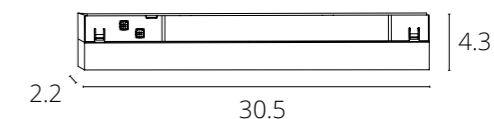

LINEA

LED 12W 48V
750 Lm, 4000/3000 K, Ra ≥90
Aluminum, plastic / Алюминий, пластик

РЕГУЛИРОВКА ЯРКОСТИ

Art | Арт

Нет **A4632PL-1BK**
Нет **A4642PL-1BK**

BLACK | Черный
4000 K

A4632PL-1BK

BLACK | Черный
3000 K

A4642PL-1BK

NEW

LINEA 2.0

LED 10W 48V
550Lm / Max 500Lm*, Ra ≥90
Aluminum, plastic / Алюминий, пластик

Управляй с телефона

РЕГУЛИРОВКА ЯРКОСТИ

Art | Арт

Нет **A4662PL-1BK**
Нет **A4672PL-1BK**
0/1-10V | Диммируемый **A4682PL-1BK**
Bluetooth + Wi-Fi **A4692PL-1BK***

- Усовершенствованные кнопки-фиксаторы
- Легкость установки

NEW

BLACK | Черный
4000 K

A4662PL-1BK

NEW

BLACK | Черный
3000 K

A4672PL-1BK

NEW

BLACK | Черный
4000 K

A4682PL-1BK

NEW

BLACK | Черный
2700-6000 K

A4692PL-1BK*