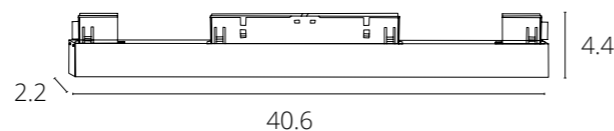

LINEA

LED 12W 48V
750 Lm, 4000/3000 K, Ra ≥90
Aluminum, plastic / Алюминий, пластик

РЕГУЛИРОВКА ЯРКОСТИ

Art | Арт

Нет **A4632PL-1BK**
Нет **A4642PL-1BK**

BLACK | Черный
4000 K

A4632PL-1BK

BLACK | Черный
3000 K