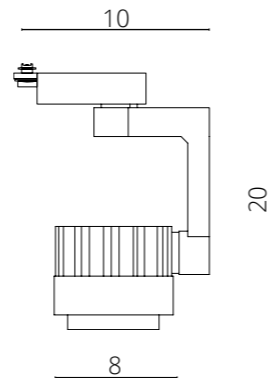

VIGILE | A1610PL

LED Sanan 10W
800 Lm, 4000 K, Ra ≥80
Aluminum / Алюминий

FINISH OPTIONS | Доступные цвета Art | Арт

WHITE | Белый **A1610PL-1WH**
BLACK | Черный **A1610PL-1BK**

VIGILE | A1620PL

LED Sanan 20W
1600 Lm, 4000 K, Ra ≥80
Aluminum / Алюминий