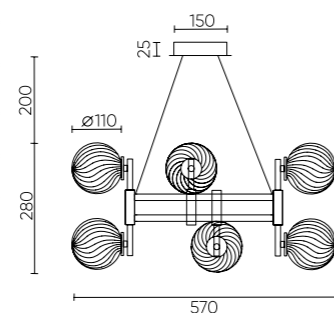

ХАРАКТЕРИСТИКИ

Арматура	металл
Покрытие	гальваника
Цвет покрытия	хром
Плафон	стекло
Цвет плафона	прозрачный

LUXURY SP8