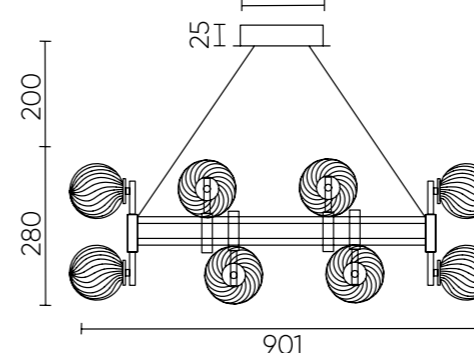

LUXURY SP12L