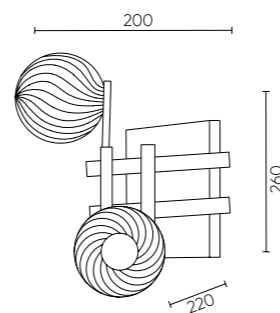

LUXURY CHROME

LUXURY SP8 CHROME

CODE: 2271/308

Ø570xH280mm
8x8W LED G9

LUXURY AP2 CHROME

CODE: 2271/402

L200xW220xH260mm
2x40W G9

LUXURY SP16 CHROME

CODE: 2271/316

Ø871xH280mm
16x8W LED

LUXURY SP12L CHROME

CODE: 2271/312N

L901xW521xH280mm
12x8W LED G9

ХАРАКТЕРИСТИКИ

Арматура	металл
Покрытие	гальваника
Цвет покрытия	хром
Плафон	стекло
Цвет плафона	прозрачный

LUXURY AP2