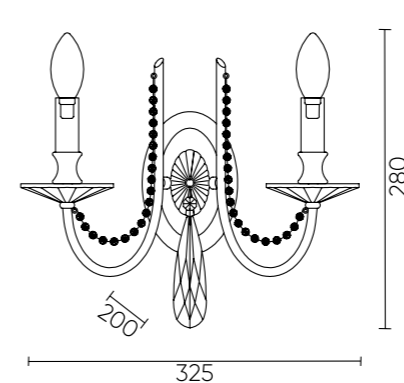

**VICTORIA SP10 GOLD/AMBER**

CODE: 3340/310

Ø860xH567mm  
10x60W E14

**VICTORIA AP2 GOLD/AMBER**

CODE: 3340/402

L325xW200xH280mm  
2x60W E14

**Абажур VICTORIA GOLD**

CODE: 0990/039  
Ø135xH130mm

**Абажур VICTORIA CARAMEL**

CODE: 0990/038  
Ø135xH130mm

### ХАРАКТЕРИСТИКИ

Абажур	пластик/текстиль
Цвет абажура	золото, карамель

VICTORIA AP2

VICTORIA SP10