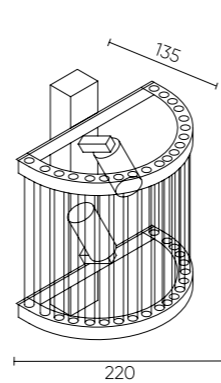

TADEO CHROME

**TADEO SP4 D200 CHROME/
TRANSPARENTE**
CODE: 3030/204
Ø230xH510mm
4x60W E14

**TADEO SP6 D600 CHROME/
TRANSPARENTE**
CODE: 3030/306
Ø600xH350mm
6x60W E14

**TADEO AP2 CHROME/
TRANSPARENTE**
CODE: 3030/402
L220xW135xH280mm
2x60W E14

**TADEO SP1 D100 CHROME/
TRANSPARENTE**
CODE: 3030/201
Ø100xH386mm
1x40W E14

ХАРАКТЕРИСТИКИ

Арматура	металл
Покрытие	гальваника
Цвет покрытия	хром
Плафон	стеклянная трубка
Цвет плафона	прозрачный

TADEO AP2