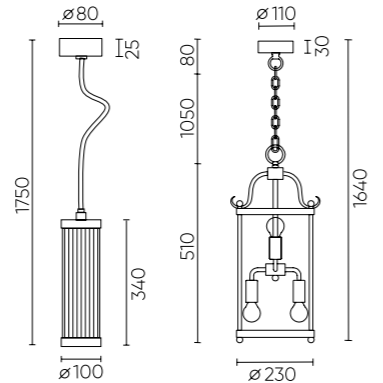

TADEO CHROME

**TADEO SP4 D200 CHROME/
TRANSPARENTE**
CODE: 3030/204
Ø230xH510mm
4x60W E14

**TADEO SP6 D600 CHROME/
TRANSPARENTE**
CODE: 3030/306
Ø600xH350mm
6x60W E14

**TADEO AP2 CHROME/
TRANSPARENTE**
CODE: 3030/402
L220xW135xH280mm
2x60W E14

**TADEO SP1 D100 CHROME/
TRANSPARENTE**
CODE: 3030/201
Ø100xH386mm
1x40W E14

ХАРАКТЕРИСТИКИ

Арматура	металл
Покрытие	гальваника
Цвет покрытия	хром
Плафон	стеклянная трубка
Цвет плафона	прозрачный

TADEO SP1 D100 TADEO SP4 D200