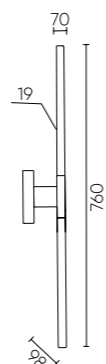

## LARGO SP33W L1770 GOLD

CODE: 0781/233  
L1770xW19xH119mm  
3x11W LED  
1980 Lm  
3000K

### ХАРАКТЕРИСТИКИ

Арматура	алюминий
Покрытие	краска
Цвет покрытия	золото
Рассеиватель	акрил
Цвет рассеивателя	белый

\*\*\* Все световые сегменты  
вращаются на 320°

LARGO AP12W

LARGO SP33W L1770