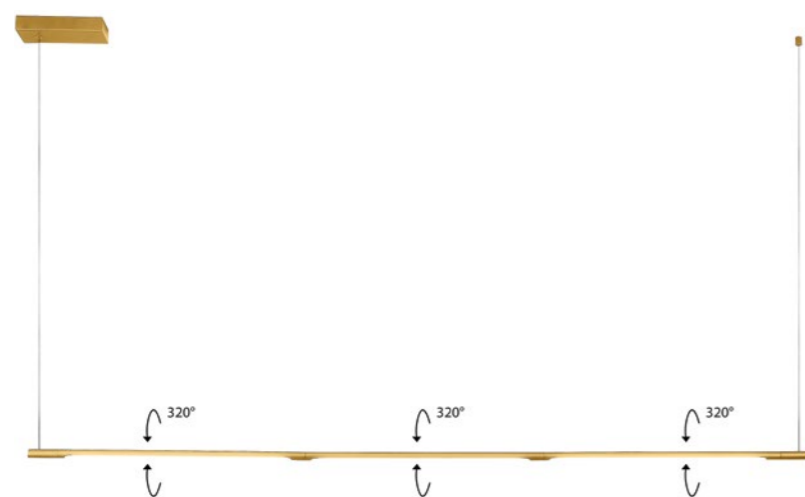

## LARGO AP12W GOLD

CODE: 0781/412  
L70xW98xH760mm  
2x6W LED  
720 Lm  
3000K

### ХАРАКТЕРИСТИКИ

Арматура	алюминий
Покрытие	краска
Цвет покрытия	золото
Рассеиватель	акрил
Цвет рассеивателя	белый

\*\*\* Все световые сегменты  
вращаются на 320°

LARGO AP12W

LARGO SP33W L1770