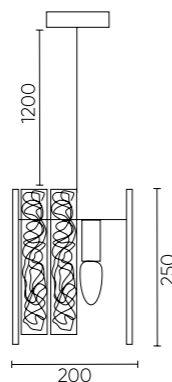

OVIEDO SP2

CODE: 3440/202

Ø200xH250mm
2x40W E14

OVIEDO AP2

CODE: 3440/402

L210xW120xH250mm
2x40W E14

OVIEDO SP12 L1200

CODE: 3440/312L

L1200xW300xH250mm
12x40W E14

ХАРАКТЕРИСТИКИ

Арматура	металл
Покрытие	гальваника
Цвет покрытия	золото
Плафон	стекло
Цвет плафона	прозрачный

OVIEDO SP2

OVIEDO AP2

OVIEDO SP12 L1200