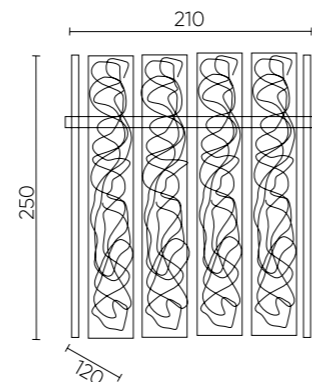

L1200xW300xH250mm
12x40W E14

ХАРАКТЕРИСТИКИ

Арматура	металл
Покрытие	гальваника
Цвет покрытия	золото
Плафон	стекло
Цвет плафона	прозрачный

OVIEDO SP2

OVIEDO AP2

OVIEDO SP12 L1200