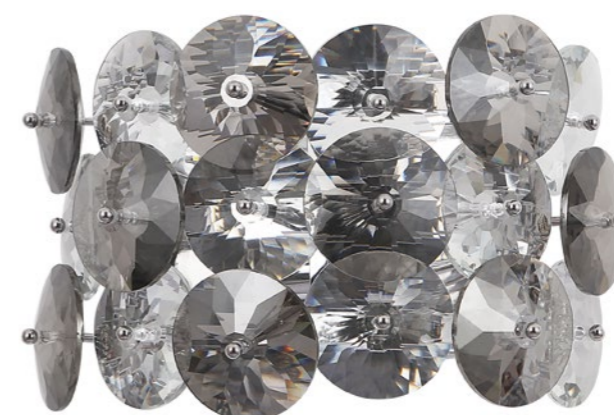

CRYSTAL SP12 CHROME

CODE: 0441/312

Ø600xH200mm

12x60W E14

CRYSTAL AP2 CHROME

CODE: 0441/402

L310xW150xH200mm

2x60W E14

ХАРАКТЕРИСТИКИ

Арматура	металл
Покрытие	гальваника
Цвет покрытия	хром
Плафон	хрусталь
Цвет плафона	прозрачный/ дымчатый