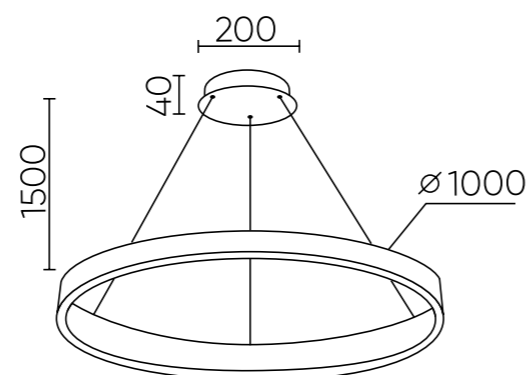

ХАРАКТЕРИСТИКИ

Арматура	металл
Покрытие	краска
Цвет покрытия	чёрный
Рассеиватель	акрил
Цвет рассеивателя	белый

- Регулируемая яркость и цветовая температура от теплого до холодного.
- ** Два варианта потолочного крепления входят в комплект светильника.
- *** Пульт в комплекте.

MANZANA SP40W LED