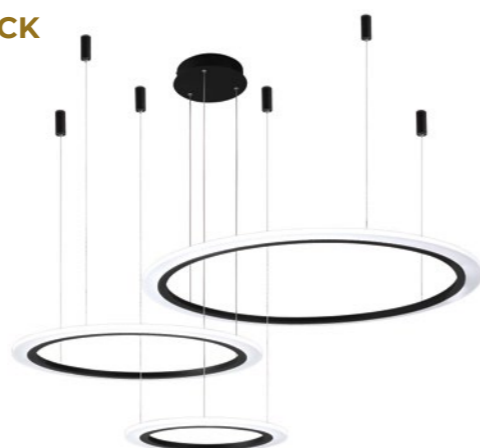

MANZANA SP40W LED BLACK

CODE:2340/301N

Ø1000xH55mm
1x40W LED
2400Lm
3000-6300K

MANZANA SP53W LED BLACK

CODE:2340/302N

Ø 800xH110mm
1x55W LED
3600Lm
3000-6300K

MANZANA SP67W LED BLACK

CODE:2340/303N

Ø 800xH165mm
1x67W LED
4300Lm
3000-6300K

ХАРАКТЕРИСТИКИ

| | |
|-------------------|--------|
| Арматура | металл |
| Покрытие | краска |
| Цвет покрытия | чёрный |
| Рассеиватель | акрил |
| Цвет рассеивателя | белый |

- * Регулируемая яркость и цветовая температура от теплого до холодного.
- ** Два варианта потолочного крепления входят в комплект светильника.
- *** Пульт в комплекте.

MANZANA SP40W LED

MANZANA SP53W LED

MANZANA SP67W LED