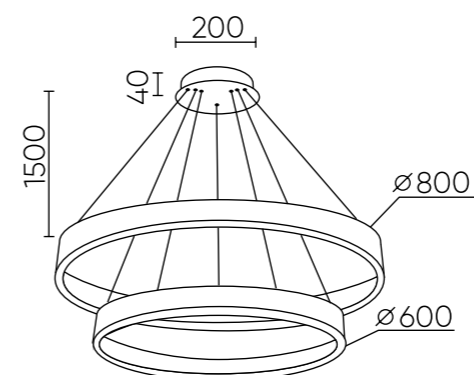

MANZANA SP40W LED BLACK

CODE:2340/301N

Ø1000xH55mm
1x40W LED
2400Lm
3000-6300K

MANZANA SP53W LED BLACK

CODE:2340/302N

Ø 800xH110mm
1x55W LED
3600Lm
3000-6300K

MANZANA SP67W LED BLACK

CODE:2340/303N

Ø 800xH165mm
1x67W LED
4300Lm
3000-6300K

ХАРАКТЕРИСТИКИ

| | |
|-------------------|--------|
| Арматура | металл |
| Покрытие | краска |
| Цвет покрытия | чёрный |
| Рассеиватель | акрил |
| Цвет рассеивателя | белый |

- * Регулируемая яркость и цветовая температура от теплого до холодного.
- ** Два варианта потолочного крепления входят в комплект светильника.
- *** Пульт в комплекте.

MANZANA SP40W LED

MANZANA SP53W LED