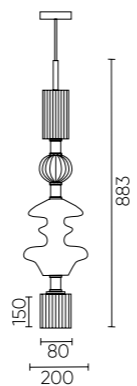

VALENCIA

**VALENCIA SP1.1
GOLD**
CODE: 3290/201.1
Ø200xH1022mm
1x40W E14

**VALENCIA SP1.2
GOLD**
CODE: 3290/201.2
Ø200xH883mm
1x40W E14

**VALENCIA SP1.3
GOLD**
CODE: 3290/201.3
Ø200xH860mm
1x40W E14

**VALENCIA SP1.4
GOLD**
CODE: 3290/201.4
Ø200xH621mm
1x40W E14

ХАРАКТЕРИСТИКИ

Арматура	металл
Покрытие	гальваника
Цвет покрытия	золото
Плафон	стекло
Цвет плафона	прозрачный
Декоративный элемент	керамика
Цвет элемента	белый

VALENCIA SP1.1

VALENCIA SP1.2

VALENCIA SP1.3