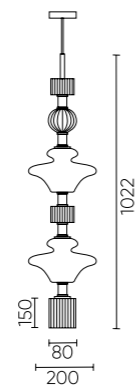

VALENCIA

**VALENCIA SP1.1
GOLD**
CODE: 3290/201.1
Ø200xH1022mm
1x40W E14

**VALENCIA SP1.2
GOLD**
CODE: 3290/201.2
Ø200xH883mm
1x40W E14

**VALENCIA SP1.3
GOLD**
CODE: 3290/201.3
Ø200xH860mm
1x40W E14

**VALENCIA SP1.4
GOLD**
CODE: 3290/201.4
Ø200xH621mm
1x40W E14

ХАРАКТЕРИСТИКИ

Арматура	металл
Покрытие	гальваника
Цвет покрытия	золото
Плафон	стекло
Цвет плафона	прозрачный
Декоративный элемент	керамика
Цвет элемента	белый

VALENCIA SP1.1

VALENCIA SP1.2

VALENCIA SP1.3