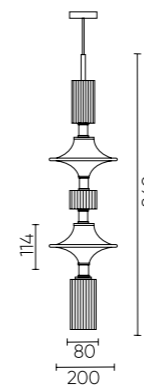

VALENCIA

**VALENCIA SP1.1
GOLD**
CODE: 3290/201.1
Ø200xH1022mm
1x40W E14

**VALENCIA SP1.2
GOLD**
CODE: 3290/201.2
Ø200xH883mm
1x40W E14

**VALENCIA SP1.3
GOLD**
CODE: 3290/201.3
Ø200xH860mm
1x40W E14

**VALENCIA SP1.4
GOLD**
CODE: 3290/201.4
Ø200xH621mm
1x40W E14

ХАРАКТЕРИСТИКИ

Арматура	металл
Покрытие	гальваника
Цвет покрытия	золото
Плафон	стекло
Цвет плафона	прозрачный
Декоративный элемент	керамика
Цвет элемента	белый

VALENCIA SP1.1

VALENCIA SP1.2

VALENCIA SP1.3