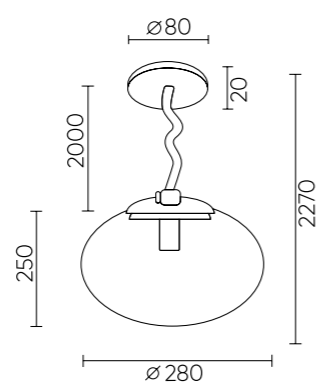

ХАРАКТЕРИСТИКИ

Арматура	металл
Покрытие	гальваника
Цвет покрытия	золото
Плафон	стекло
Цвет плафона	золото/янтарный

- Плафон меняет цвет при включенной лампе.
- ** Лампа в комплекте.
- *** Светильник может использоваться с универсальными потолочными базами.

MALAGA SP1 D280