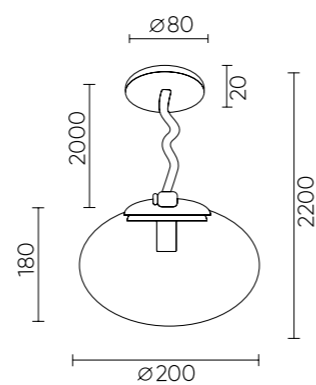

MALAGA SP1 D200