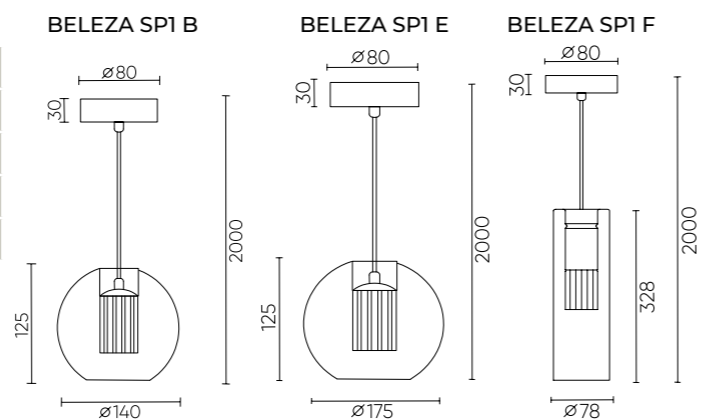

BELEZA

BELEZA SP1 B CHROME

CODE: 0231/201

Ø140xH125mm

1x5W LED G9

BELEZA SP1 F CHROME

CODE: 0230/201

Ø78xH328mm

1x5W LED G9

BELEZA SP1 E CHROME

CODE: 0232/201

Ø175xH125mm

1x5W LED G9

LUISA

LUISA SP1 BRASS/ TRANSPARENT

CODE: 0840/201

Ø250xH230

1x40W E27

ХАРАКТЕРИСТИКИ

Арматура	металл
Покрытие	гальваника
Цвет покрытия	хром
Плафон	стекло
Цвет плафона	прозрачный

*** Светильник может использоваться с универсальными потолочными базами.

ХАРАКТЕРИСТИКИ