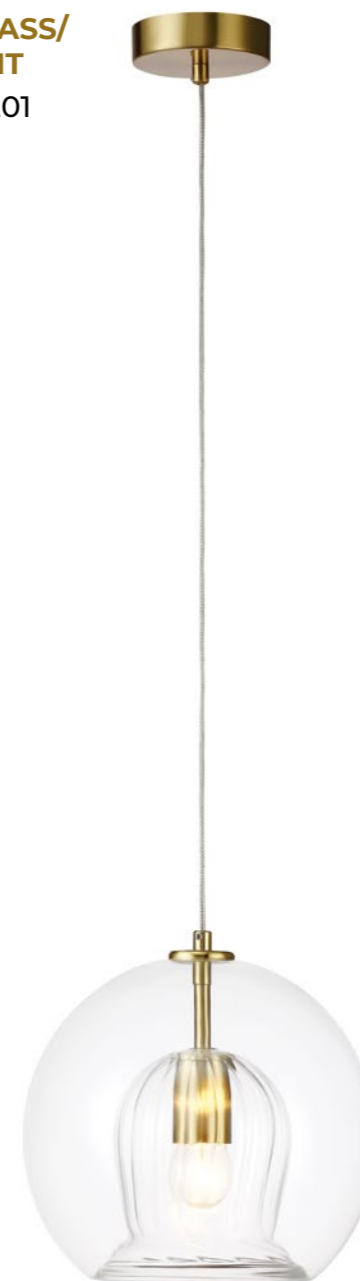

BELEZA

BELEZA SP1 B CHROME

CODE: 0231/201

Ø140xH125mm

1x5W LED G9

BELEZA SP1 F CHROME

CODE: 0230/201

Ø78xH328mm

1x5W LED G9

BELEZA SP1 E CHROME

CODE: 0232/201

Ø175xH125mm

1x5W LED G9

LUISA

LUISA SP1 BRASS/ TRANSPARENT

CODE: 0840/201

Ø250xH230

1x40W E27

ХАРАКТЕРИСТИКИ

Арматура	металл
Покрытие	гальваника
Цвет покрытия	хром
Плафон	стекло
Цвет плафона	прозрачный

*** Светильник может использоваться с универсальными потолочными базами.

ХАРАКТЕРИСТИКИ

Арматура	металл
Покрытие	гальваника
Цвет покрытия	латунь
Плафон	стекло
Цвет плафона	прозрачный

*** Светильник может использоваться с универсальными потолочными базами.