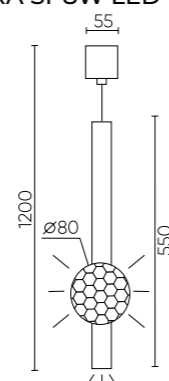

ELVIRA

**ELVIRA SP8W LED 4000K
BLACK**
CODE: 0490/202
Ø80xH550mm
3+5W LED
700 Lm
4000 K

ENERO

ENERO SP1 BLACK
CODE: 0503/201
Ø75xH700mm
1x40W GU10

ENERO SP1 BRASS
CODE: 0501/201
Ø75xH700mm
1x40W GU10

ENERO SP1 CHROME
CODE: 0500/201
Ø75xH700mm
1x40W GU10

ENERO SP1 COPPER
CODE: 0502/201
Ø75xH700mm
1x40W GU10

ХАРАКТЕРИСТИКИ

Арматура	металл
Покрытие	краска
Цвет покрытия	черный
Декоративный элемент	стекло
Цвет элемента	прозрачный

* Особенности модели: два источника света.

ELVIRA SP8W LED 4000K

ХАРАКТЕРИСТИКИ

Арматура	металл
Покрытие	гальваника, краска
Цвет покрытия	черный, хром, латунь, медь

*** Светильник может использоваться с универсальными потолочными базами.

ENERO SP1