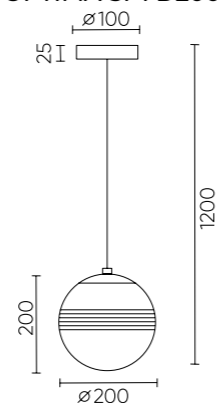

OPTIMA SP1 D200