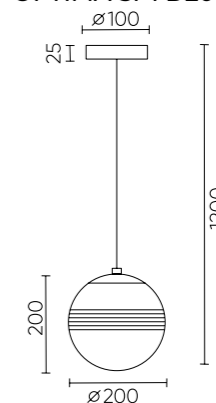

OPTIMA SP1 D200