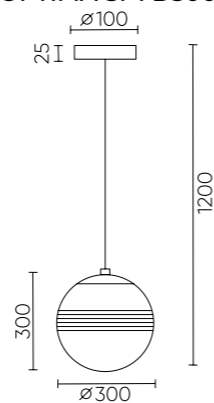

OPTIMA SP1 D300