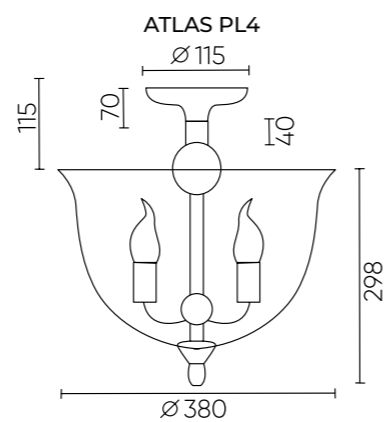

ATLAS

ATLAS PL4 CHROME

CODE: 1150/104

Ø380xH413mm
4x60W E14

ХАРАКТЕРИСТИКИ

Арматура	металл
Покрытие	гальваники
Цвет покрытия	хром
Плафон	стекло
Цвет плафона	прозрачный

NUOVO

NUOVO PL3 BRONZE

CODE: 2550/103

Ø320xH190mm
3x40W E14

NUOVO PL3 CHROME

CODE: 2551/103

Ø320xH190mm
3x40W E14

ХАРАКТЕРИСТИКИ

Арматура	металл
Покрытие	гальваника
Цвет покрытия	хром, бронза
Плафон	стекло
Покрытие плафона	гальваника
Цвет плафона	прозрачный, коньяк