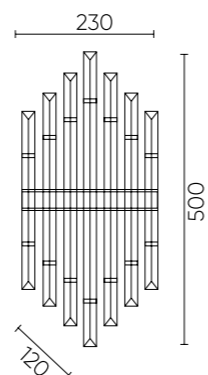

ХАРАКТЕРИСТИКИ

Арматура	металл
Покрытие	гальваника
Цвет покрытия	латунь
Плафон	хрусталь
Цвет плафона	прозрачный

SARAGOSA AP2