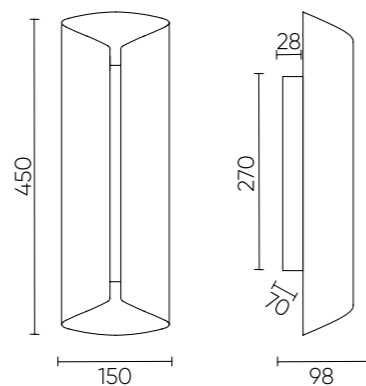

SELENE

SELENE AP20 LED BRASS

CODE: 2920/401
L150xW98xH450mm
20W LED
1020Lm
3000K

SELENE AP20 LED NICKEL

CODE: 2921/401
L150xW98xH450mm
20W LED
1020Lm
4000K

PER

PER AP1 BRASS/BEIGE

CODE: 3480/401
L136xW163xH506mm
1x40W E14

PER AP1 CHROME/SILVER

CODE: 3481/401
L136xW163xH506mm
1x40W E14

ХАРАКТЕРИСТИКИ

Арматура	металл
Покрытие	гальваника
Цвет покрытия	латунь/никель

SELENE AP20 LED

ХАРАКТЕРИСТИКИ

Арматура	металл
Покрытие	гальваника
Цвет покрытия	хром, латунь
Абажур	пластик/текстиль
Цвет абажура	серебряный, бежевый